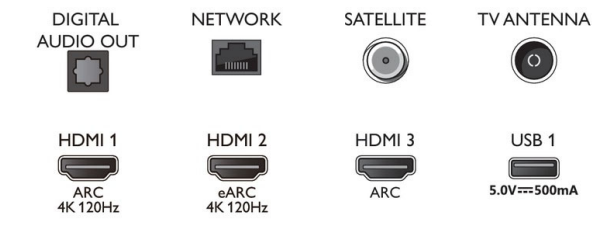

Bottom

Data apariției 2023-02-14

Versiune: 6.4.2

12 NC: 8670 001 82659
EAN: 87 18863 03417 0

© 2023 Koninklijke Philips N.V.
Toate drepturile rezervate.

Specificațiile pot fi modificate fără preaviz. Mărcile comerciale sunt proprietatea Koninklijke Philips N.V. sau a deținătorilor lor legali.

www.philips.com

- EPG și vizibilitatea curentă (până la 8 zile) depind de țară și de operator.
- Ofertele aplicației Android variază în funcție de țară. Pentru mai multe detalii, vizitează magazinul local Google Play.
- Dimensiune memorie (flash): 16 G, spațiul disponibil efectiv pe disc poate fi diferit (în funcție de, de exemplu, de aplicațiile (pre)instalate, sistemul de operare instalat etc.)
- Televizorul suportă recepția DVB de emisiuni 'Free to air'. Este posibil ca anumiți operatori DVB să nu fie suportați. Poți găsi o listă actualizată în secțiunea Întrebări frecvente pe site-ul de asistență Philips. Pentru unii operatori, se cere acces condiționat și abonament. Pentru informații suplimentare, contactează-ți operatorul.
- Aplicația Philips TV Remote și funcțiile corelate variază în funcție de modelul de televizor, operator și țară, precum și de modelul dispozitivului mobil și de sistemul de operare. Pentru mai multe detalii, accesează: www.philips.com/TVRemoteapp.
- Înregistrare USB numai pentru canale digitale: înregistrările pot fi limitate de protecția la copiere a transmisiunilor (CI+). Se pot aplica restricții în funcție de canal și țară.
- Acest televizor conține plumb în anumite piese sau componente acolo unde nu există alternative tehnologice, în conformitate cu clauzele de exceptare ale directivei RoHS.
- Amazon Prime este disponibil în anumite limbi și țări.
- Asistentul Google este disponibil pe televizoarele Philips Android TV cu sistem de operare Android O (8) sau versiuni superioare. Asistentul Google este disponibil în anumite limbi și țări.
- Este necesar abonament Netflix. Conform termenilor de la adresa <https://www.netflix.com>
- Amazon, Alexa și toate siglele asociate sunt mărci comerciale ale Amazon.com, Inc. sau ale afiliaților săi. Amazon Alexa este disponibilă în limbile și țările selectate.
- Este necesar abonament Disney+. Conform termenilor de la adresa <https://www.disneyplus.com> (c) 2020 Disney și entitățile sale asociate. Disney+ este disponibil în anumite limbi și țări.
- Rakuten TV este disponibil în anumite limbi și țări.