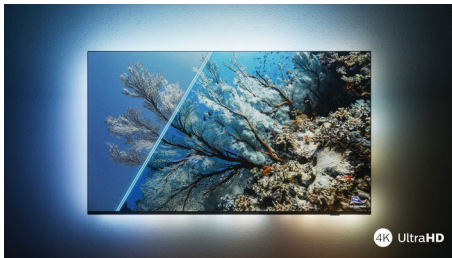

### Imagine HDR vie

Vrei o imagine perfectă pentru fiecare scenă? Televizorul Philips 4K UHD este compatibil cu principalele formate HDR, ceea ce înseamnă că obții imagini strălucitoare și clare. Vei vedea fiecare detaliu, chiar și în zonele întunecate și cele luminoase.