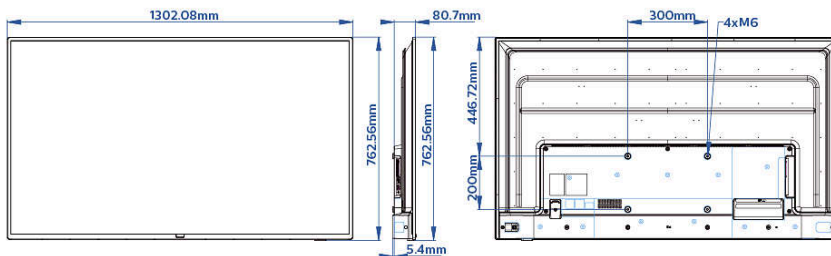

Technické údaje

Obraz/Displej

Diagonálny rozmer obrazovky (v palcoch):

58 palec

Diagonálny rozmer obrazovky (metrický):

146 cm

Displej: 4K Ultra HD LED

Rozlíšenie panela: 3840 x 2160p

Dizajn

Farba: Čierna

Rozmery

Šírka prístroja: 1302 mm
 Výška prístroja: 760 mm
 Hĺbka prístroja: 81/86 mm
 Hmotnosť výrobku: 15,1 kg
 Kompatibilné s nástennými držiakmi: M6, 300 x
 200 mm

- * Dostupnosť služby Asistent Google závisí od nastavení krajiny a jazyka. Ak chcete používať službu Google Asistent, musíte použiť voliteľné diaľkové ovládanie s hlasovou funkciou.
- * Dostupnosť funkcií závisí od implementácie zvolenej integrátorom.
- * Spoločnosť Philips negarantuje dostupnosť, pokračovanie alebo správne fungovanie aplikácií.
- * Skutočné množstvo voľnej pamäte môže byť nižšie z dôvodu predkonfigurácie zariadenia
- * Typická spotreba energie v režime zapnutia nameraná podľa normy IEC62087 Ed 2. Skutočná spotreba energie bude závisieť od spôsobu využívania televízora.
- * Olovo sa nachádza iba v určitých súčiastkach alebo komponentoch tohto televízora, pri ktorých podľa existujúcich výnimiek smernice RoHS neexistujú v rámci technológie žiadne alternatívy.
- * Android, Google Play a Chromecast sú registrované ochranné známky spoločnosti Google LLC