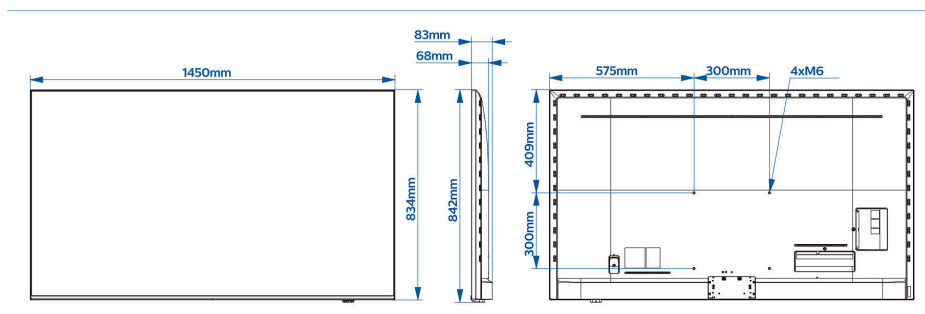

Accessoires

Inclus: Télécommande hygiénique 22AV2226A, 2 piles AA, Câble d'alimentation, Livret de garantie, Brochure légale et de sécurité

En option: Télécommande simple 22AV1601B/12, Horloge externe

22AV1860A/12, Modem câble DOCSIS

22AV1970A, Télécommande de configuration

22AV9574A/12, Support de table VESA PPDS

Connectivité sans fil

Réseau local sans fil: 802.11 c. a., Wifi-Direct

Connectivité en bas du téléviseur

Antenne: IEC-75

HDMI2: HDMI 2.0 avec HDCP 2.2

Ethernet (LAN): RJ-45

HDMI3: HDMI 2.0 avec HDCP 2.2

USB2: USB 2.0

Commande externe: RJ-48

Sortie pour enceinte de salle de bain: Minifiche

Alimentation externe: 12 V, 1,5A max

Connectivité, côté

Logement à interface commune: CI+ 1.3.2

HDMI1: HDMI 2.0 avec HDCP 2.2

Sortie casque: Minifiche

USB1: USB 3.0

Fonctions avancées de connectivité

RJ48: Entrée/sortie IR, Interface Serial Xpress

EasyLink (HDMI CEC): Activation de la lecture d'une seule pression sur un bouton, Mise en veille du système, Transfert vers la télécommande, contrôle du système audio

HDMI: ARC (tous les ports), Sélection d'entrée automatique

Design

Couleur: Gris anthracite

Matériau: Cadre en aluminium

Dimensions

Largeur de l'appareil: 1 451 millimètre

Hauteur de l'appareil: 836 millimètre

Profondeur de l'appareil: 68/83 millimètre

Poids du produit: 23,7 kg

Compatible avec un montage mural: 300 x 300 mm, M6

- Netflix : des conditions spécifiques s'appliquent et doivent être approuvées et implémentées pour activer l'application.
- Google Cast nécessite un accès aux serveurs Google.
- La disponibilité de l'Assistant Google dépend des paramètres de pays et de langue. Pour bénéficier de l'Assistant Google, vous devez utiliser une télécommande avec fonction vocale.
- Les fonctionnalités disponibles dépendent de l'implémentation choisie par l'intégrateur.
- Philips ne garantit pas la disponibilité ou la continuité du bon fonctionnement des applications.
- La mémoire effectivement disponible peut être inférieure en raison de la préconfiguration de l'appareil
- Consommation électrique type en mode marche mesurée conformément à la norme CEI 62087 deuxième édition. La consommation électrique réelle dépend de l'utilisation du téléviseur.
- Ce téléviseur contient du plomb uniquement dans certaines parties ou certains composants pour lesquels aucune solution alternative n'existe conformément aux clauses de non-responsabilité de la directive RoHS.
- Android, Google Play et Chromecast sont des marques commerciales de Google LLC