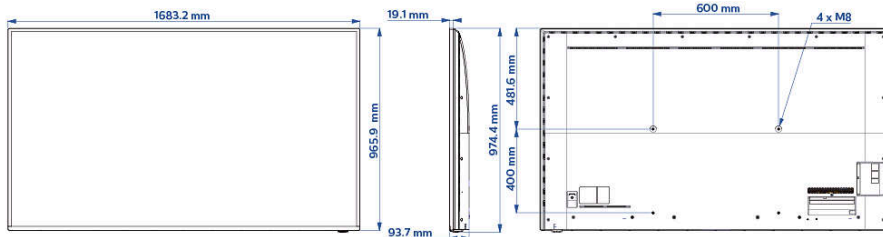

## Imagine/Ecran

**Dimensiune diagonală ecran (inchi):** 75 inch  
**Dimensiune diagonală ecran (metric):** 189 cm  
**Afișaj:** LED 4K Ultra HD  
**Rezoluție panou:** 3840x2160p  
**Luminozitate:** 380 cd/m<sup>2</sup>  
**Raport de contrast (nominal):** 1200:1  
**Mod de funcționare:** Peisaj, 16/7

## Dimensiuni

**Lățime aparat:** 1683 mm

**Înălțime aparat:** 966 mm

**Adâncime aparat:** 94 mm

**Greutate produs:** 33,5 kg

**Compatibil cu suport de perete:** M8, 600 x 400 mm

- \* Disponibilitatea Asistentului Google depinde de setările țării și limbii. Pentru a utiliza Asistentul Google, trebuie utilizată o telecomandă opțională cu funcție vocală.
- \* Funcțiile sunt disponibile în funcție de metoda de implementare aleasă de către integrator.
- \* Philips nu garantează disponibilitatea sau continuitatea funcționării corecte a aplicațiilor.
- \* Memoria liberă efectivă poate fi de dimensiuni mai reduse datorită preconfigurării dispozitivului
- \* Consum tipic de energie în modul pornit, măsurat conform IEC62087 Ed 2. Consumul real de energie variază în funcție de modul în care este utilizat televizorul.
- \* Acest televizor conține plumb în anumite piese sau componente acolo unde nu există alternative tehnologice, în conformitate cu clauzele de exceptare ale directivei RoHS.
- \* Android, Google Play și Chromecast sunt mărci comerciale ale Google LLC