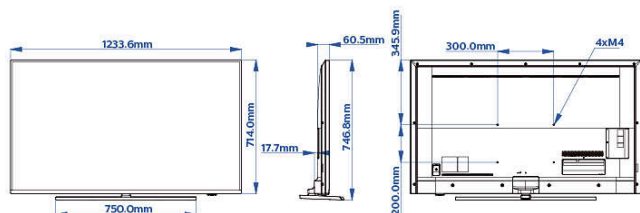

## Зображення/дисплей

Розмір екрана по діагоналі (у дюймах):

55 дюймів

Розмір екрана по діагоналі (у метрах): 139 см

Дисплей: 4K Ultra HD LED

Роздільна здатність панелі: 3840x2160p

Яскравість: 350 кд/м<sup>2</sup>

## Розміри

**Ширина телевізора:** 1234 мм  
**Висота телевізора:** 714 мм  
**Глибина телевізора:** 61/78 мм  
**Вага виробу:** 16,5 кг  
**Ширина телевізора (з підставкою):** 1234 мм  
**Висота телевізора (з підставкою):** 747 мм  
**Глибина телевізора (з підставкою):** 240 мм  
**Вага виробу (+ підставка):** 19 кг  
**Сумісність із настінним кронштейном:** M6, 300 x 200 мм