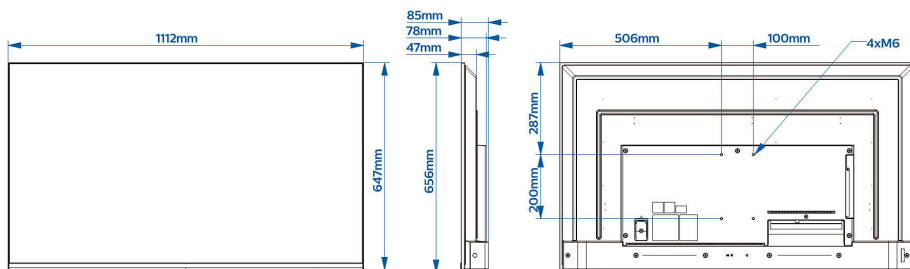

Специфікації

Зображення/дисплей

- Розмір екрана по діагоналі (у дюймах): 50 дюймів
- Розмір екрана по діагоналі (у метрах): 126 см
- Дисплей: 4K Ultra HD LED
- Роздільна здатність панелі: 3840x2160p
- Яскравість: 350 кд/м²
- Коефіцієнт контрастності (типовий): 5000:1
- Режим роботи: Горизонтальний, 16/7

Підтримувана роздільна здатність

Дисплея

- HDMI: До 3840x2160p при 60 Гц
- Тюнер: T2 HEVC: до 3840x2160 при 60 Гц, Інші: до 1920x1080p при 60 Гц
- USB, LAN: HEVC: до 3840x2160 при 60 Гц, Інші: до 1920x1080p при 60 Гц

Тюнер/Прийом/Передача

- Цифрові телевізори: DVB-T/T2/C, HEVC UHD (до 2160p60)
- Аналоговий телевізор: PAL
- Відтворення IP: Multicast, Unicast, HLS, Канали з

додатками OTT

Android TV

- ОС: Android TV™ 9 (Pie)
- Попередньо встановлені застосунки: YouTube, Google Play Store*, Фільми Google Play, Ігри Google Play, YouTube Music
- Об'єм пам'яті (флеш): 16 Гб*

Корпоративні функції

- Презентації з кабельним з'єднанням: Автоматичний вибір входу, Автоматичне