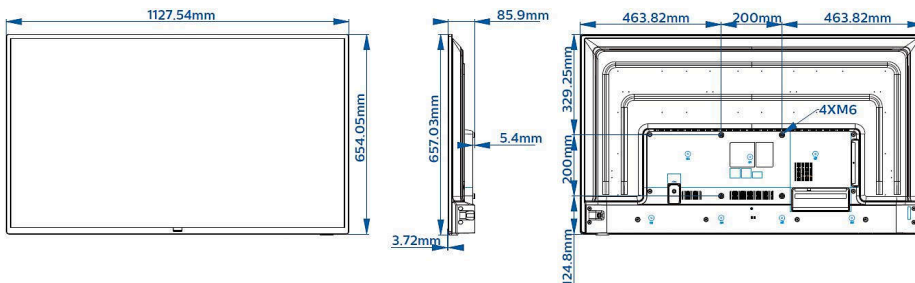

Įtaiso plotis: 1128 mm

Įtaiso aukštis: 655 mm

Įtaiso gylis: 81/86 mm

Gaminio svoris: 10,4 kg

Galima naudoti sieninį kronšteiną: M6, 200 x

200 mm

* Galimybė naudoti „Google Assistant“ priklauso nuo šalies ir kalbos nustatymų. Norint naudoti „Google Assistant“, reikia naudoti pasirinktą nuotolinio valdymo pultą su balso funkcija.