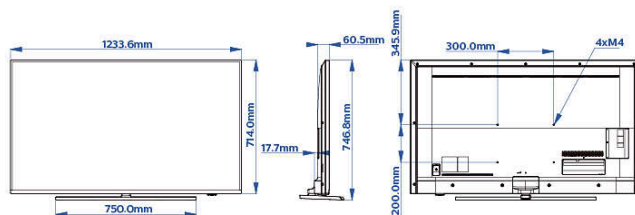

## Dimensiones

**Anchura del dispositivo:** 1234 mm  
**Altura del dispositivo:** 714 mm  
**Profundidad del dispositivo:** 61/78 mm  
**Peso del producto:** 16,5 kg  
**Longitud del dispositivo (con soporte):** 1234 mm  
**Altura del dispositivo (con soporte):** 747 mm  
**Profundidad dispositivo (con soporte):** 240 mm  
**Peso del producto (+ soporte):** 19 kg  
**Compatible con el montaje en pared:** M6, 300 x 200 mm