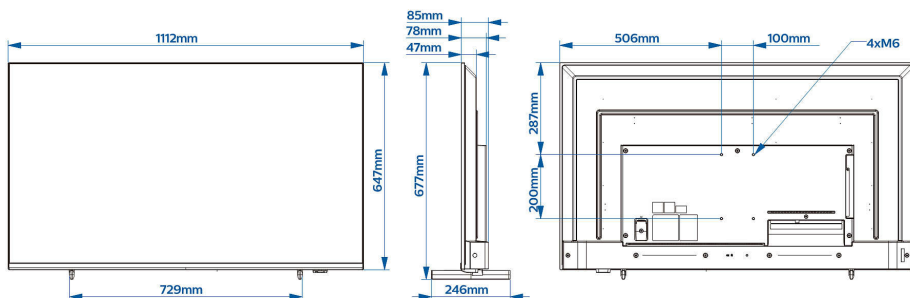

Especificações

2 colunas frequências médias e altas 10 W, subwoofer 30 W

- Tamanho do ecrã na diagonal (pol.): 50 polegada
- Tamanho do ecrã na diagonal (métrico): 126 cm
- Visor: LED 4K Ultra HD
- Resolução do painel: 3840x2160p
- Brilho: 350 cd/m²
- Rácio de contraste (típico): 5000:1

Resolução suportada do ecrã

- HDMI: Até 3840x2160p@60 Hz
- Sintonizador: Outros: até 1920x1080p@60 Hz, T2

- HEVC: até 3840x2160@60 Hz
- USB, LAN: HEVC: até 3840x2160@60 Hz, Outros: até 1920x1080p@60 Hz

Sintonizador/receção/transmissão

- Televisão Digital: DVB-T/T2/C, HEVC UHD (até 2160p60)
- TV analógica: PAL
- Reprodução sobre IP: Multicast, Unicast, HLS, Canais de aplicações OTT

Android TV

- OS: Android TV™ 9 (Pie)
- Aplicações pré-instaladas: Netflix*, YouTube, Google Play Store*, Google Play Movies, Jogos do Google Play, YouTube Music
- Tamanho da memória (Flash): 16GB*

Funcionalidades para serviços

- Modo de hotel: Controlo de definições de ativação, Limitação de volume, Bloqueio do menu de instalação, Bloqueio de menu, Bloqueio do comando por controlador, Modo de prisão