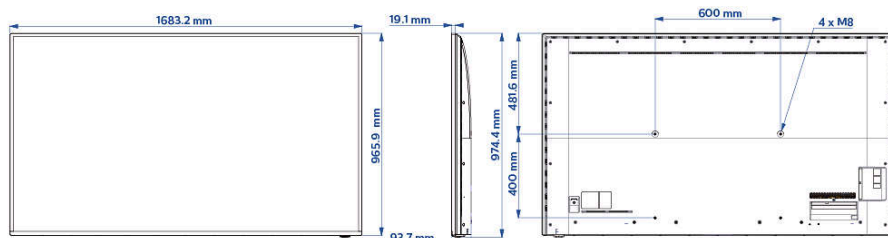

Príslušenstvo

Príbalené: Diaľkové ovládanie 22AV1905A/12,
Dve batérie AAA, Napájací kábel, Adaptér RJ48
až DB9
Voliteľný: Voice RC 22AV2025B/00, Digit RC
22AV2005B/00, Nastavenie RC 22AV9574A/12

Bezdrôtové pripojenie

Bezdrôtové LAN: 802.11 ac, Wi-Fi Direct

Spodná časť s pripojeniami

Anténa: IEC-75
HDMI2: HDMI 2.0 s ochranou HDCP 2.2
Ethernet (LAN): RJ-45
HDMI3: HDMI 2.0 s ochranou HDCP 2.2
USB2: USB 2.0

Externé ovládanie: RJ-48

Externé napájanie: 12 V, max. 1,5 A

Výstup externého reproduktora: Minikonektor

Pripojiteľnosť naboku

Zásuvka rozhrania Common Interface: CI+ 1.3.2

HDMI1: HDMI 2.0 s ochranou HDCP 2.2

Slúchadlový výstup: Minikonektor

USB1: USB 3.0

Vylepšenie pripojiteľnosti

RJ48: IR-vstup/výstup, Rozhranie Serial Xpress

EasyLink (HDMI-CEC): Prehrávanie jedným

dotykom, Pohotovostný režim systému, RC

priechod, systémové ovládanie zvuku

HDMI: ARC (všetky porty), Automatický výber

vstupu

Dizajn

Farba: Čierna

Rozmery

Šírka prístroja: 1683 mm

Výška prístroja: 966 mm

Hĺbka prístroja: 94 mm

Hmotnosť výrobku: 33,5 kg

Kompatibilné s nástennými držiakmi: M8, 600 x
400 mm

* Dostupnosť služby Asistent Google závisí od nastavení krajiny a jazyka. Ak chcete používať službu Google Asistent, musíte použiť voliteľné diaľkové ovládanie s hlasovou funkciou.

* Dostupnosť funkcií závisí od implementácie zvolenej integrátorom.

* Spoločnosť Philips negarantuje dostupnosť, pokračovanie alebo správne fungovanie aplikácií.

* Skutočné množstvo voľnej pamäte môže byť nižšie z dôvodu predkonfigurácie zariadenia

* Typická spotreba energie v režime zapnutia nameraná podľa normy IEC62087 Ed 2. Skutočná spotreba energie bude závisieť od spôsobu využívania televízora.

* Olovo sa nachádza iba v určitých súčiastkach alebo komponentoch tohto televízora, pri ktorých podľa existujúcich výnimiek smernice RoHS neexistujú v rámci technológie žiadne alternatívy.

* Android, Google Play a Chromecast sú registrované ochranné známky spoločnosti Google LLC