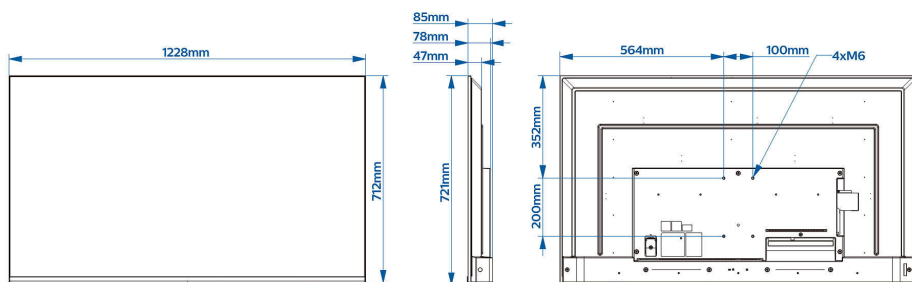

Специфікації

Зображення/дисплей

- Розмір екрана по діагоналі (у дюймах): 55 дюймів
- Розмір екрана по діагоналі (у метрах): 139 см
- Дисплей: 4K Ultra HD LED
- Роздільна здатність панелі: 3840x2160p
- Яскравість: 350 кд/м²
- Коефіцієнт контрастності (типовий): 1200:1
- Режим роботи: Горизонтальний, 16/7

Підтримувана роздільна здатність

Дисплея

- HDMI: До 3840x2160p при 60 Гц
- Тюнер: T2 HEVC: до 3840x2160 при 60 Гц, Інші: до 1920x1080p при 60 Гц
- USB, LAN: HEVC: до 3840x2160 при 60 Гц, Інші: до 1920x1080p при 60 Гц

Тюнер/Прийм/Передача

- Цифрові телевізори: DVB-T/T2/C, HEVC UHD (до 2160p60)
- Аналоговий телевізор: PAL
- Відтворення IP: Multicast, Unicast, HLS, Канали з

додатками OTT

Android TV

- ОС: Android TV™ 9 (Pie)
- Попередньо встановлені застосунки: YouTube, Google Play Store*, Фільми Google Play, Ігри Google Play, YouTube Music
- Об'єм пам'яті (флеш): 16 Гб*

Корпоративні функції

- Презентації з кабельним з'єднанням: Автоматичний вибір входу, Автоматичне