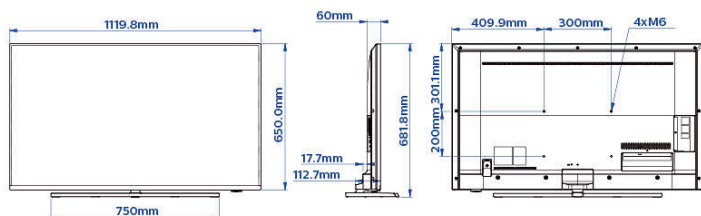

## Afmetingen

**Breedte van het apparaat:** 1120 mm

**Hoogte van het apparaat:** 650 mm

**Diepte van het apparaat:** 60/78 mm

**Gewicht van het product:** 13,5 kg

**Breedte van het apparaat (met standaard):**

1120 mm

**Hoogte van het apparaat (met standaard):**

681 mm

**Diepte van het apparaat (met standaard):**

240 mm

**Gewicht (incl. standaard):** 16 kg

**Geschikt voor wandmontage:** M6, 300 x 200 mm

\* Netflix: er gelden specifieke voorwaarden die moeten worden goedgekeurd en toegepast om de app in te schakelen.