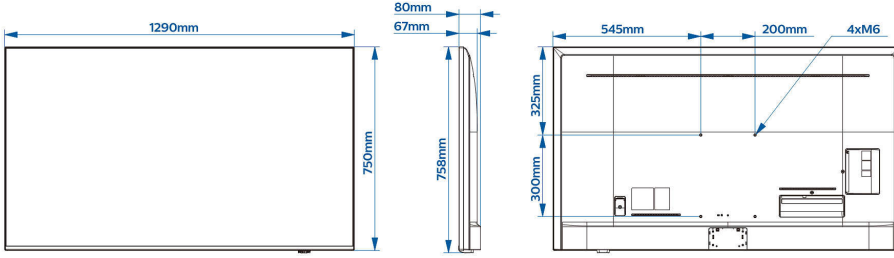

Profesyonel TV

58 inç MediaSuite Gücünü Android™'den alır

Teknik Özellikler

Görüntü/Ekran

- Çapraz ekran boyutu (inç): 58 inç
- Çapraz ekran boyutu (metrik): 146 cm
- Ekran: 4K Ultra HD LED
- Ekran çözünürlüğü: 3840x2160p
- Parlaklık: 400 cd/m²

Desteklenen Ekran Çözünürlüğü

- HDMI: 60 Hz'de 3840x2160p'ye kadar
- Radyo: Diğerleri: 60Hz'de 1920x1080p'ye kadar, T2 HEVC: 60Hz'de 3840x2160'a kadar
- USB, LAN: HEVC: 60Hz'de 3840x2160'a kadar,

Diğerleri: 60Hz'de 1920x1080p'ye kadar

Tuner/Alım/İletim

- Dijital TV: DVB-T/T2/C, HEVC UHD (2160p60 değerine kadar)
- Analog TV: PAL
- IP Oynatma: Multicast, Unicast, HLS, OTT Uygulama Kanalları

Android TV

- İS: Android TV™ 9 (Pie)
- Önceden yüklenmiş uygulamalar: Netflix*,

58HFL6214U/12

YouTube, Google Play Store*, Google Play Movies, Google Play Oyunlar, YouTube Music

- Bellek boyutu(Flash): 16GB*

Otel Özellikleri

- Otel modu: Açma Ayarları Kontrolü, Ses kısıtlaması, Kurulum Menüsü Kilidi, Menü kilidi, Joystick Kumanda Kilidi, Hapishane modu
- Güç kontrolü: Hızlı Başlangıç Modu, Otomatik Güç AÇMA, Otomatik Güç KAPATMA
- Markanız: Kişiselleştirilebilir Ana Ekran, Kişiselleştirilebilir Karşılama Uygulaması, Konum