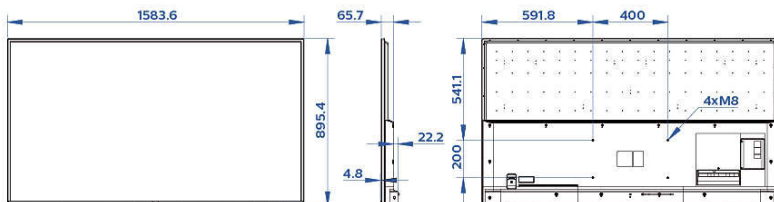

## Méret

- Készülék szélessége: 1584 mm
- Készülék magassága: 888 mm
- Készülék mélysége: 66/88 mm
- Termék tömege: 23,4 kg
- Fali tartóval kompatibilis: 400 x 200 mm, M8

Kiadás dátuma  
2024-03-27

Verzió: 7.0.1