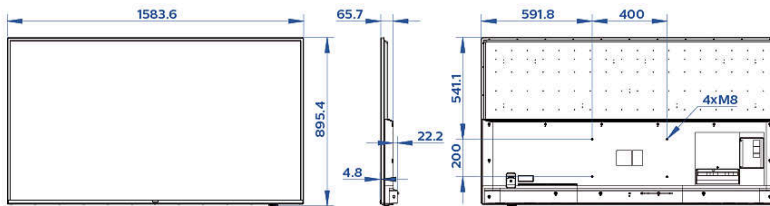

Műszaki adatok

Kép/Kijelző

Átlós képernyőméret (hüvelyk): 70 hüvelyk

Átlós képernyőméret (metrikus): 177 cm

Kijelző: 4K Ultra HD LED

Panel felbontása: 3840x2160p

Fényerő: 350 cd/m²

Kontrasztarány (tipikus): 5000:1

Kialakítás

Szín: Fekete

Méretetek

Készülék szélessége: 1584 mm
 Készülék magassága: 888 mm
 Készülék mélysége: 66/88 mm
 Termék tömege: 23,4 kg
 Fali tartóval kompatibilis: 400 x 200 mm, M8

- * A Google Segéd elérhetősége az ország és a nyelv beállításától függ. A Google Segéd használatához egy hanggal működtethető opcionális távvezérlő szükséges.
- * A funkciók elérhetősége az integrátor által választott kivitelezéstől függ.
- * A Philips nem garantálja az alkalmazások elérhetőségét, ill. megfelelő működésének folyamatosságát.
- * Az aktuális szabad memória kevesebb lehet az eszköz előkonfigurálásából adódóan
- * Az IEC62087 Ed 2-nek megfelelő tipikus energiafogyasztás bekapcsolt állapotban. A tényleges energiafogyasztás a televízió használati módjától függ.
- * A készüléknek csak bizonyos részei vagy alkotóelemei tartalmaznak ólmot, amelyek esetében az RoHS irányelv nem tartalmaz technológiai alternatívákat.
- * Az Android, a Google Play és a Chromecast a Google LLC védjegyei