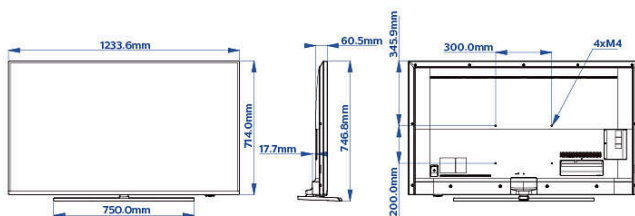

HDMI: ARC (alle poorten), Automatische invoerselectie

Ontwerp/Design

Kleur: Zilver

Afmetingen

Breedte van het apparaat: 1234 mm

Hoogte van het apparaat: 714 mm

Diepte van het apparaat: 61/78 mm

Gewicht van het product: 16,5 kg

Breedte van het apparaat (met standaard): 1234 mm

Hoogte van het apparaat (met standaard): 747 mm

Diepte van het apparaat (met standaard): 240 mm

Gewicht (incl. standaard): 19 kg

Geschikt voor wandmontage: M6, 300 x 200 mm