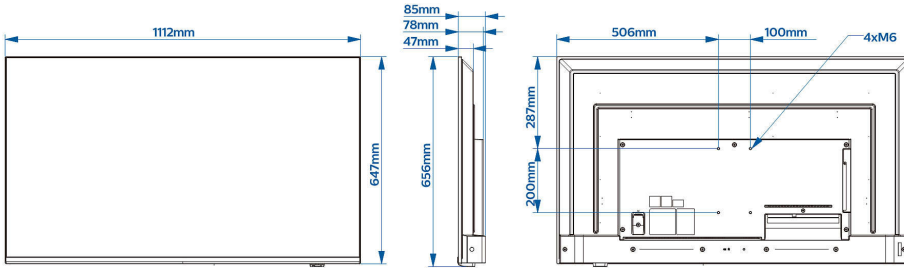

## Boyutlar

- Set Genişliği: 1112 mm
- Set Yüksekliği: 647 mm
- Set Derinliği: 78/85 mm
- Ürün ağırlığı: 11,3 kg
- Duvara montaja uyumlu: M6, 100 x 200 mm

Yayın tarihi 2024-03-27

Sürüm: 1.0.1

EAN: 87 18863 03049 3