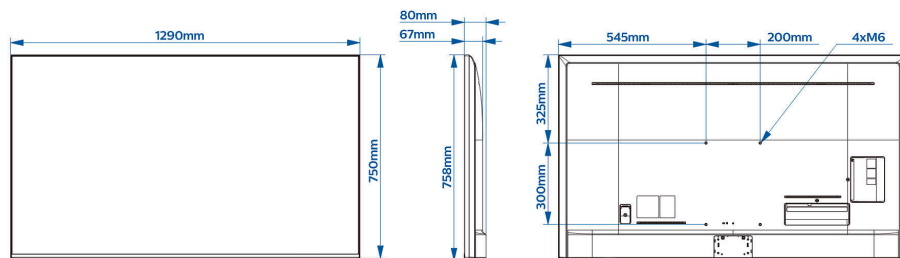

Αριθμός καταχώρισης EPREL: 946894

Αξεσουάρ

Περιλαμβάνονται στη συσκευασία:

Αντικροβιακό τηλεχειριστήριο 22AV2226A, 2 μπαταρίες AA, Καλώδιο ρεύματος, Φυλλάδιο εγγύησης, Φυλλάδιο νομικών πληροφοριών και πληροφοριών ασφαλείας

Προαιρετικά: Εύκολο τηλεχειριστήριο RC

22AV1601B/12, Εξωτερικό ρολόι

22AV1860A/12, Καλώδιο μόντεμ DOCSIS

22AV1970A, Ρύθμιση τηλεχειριστηρίου

22AV9574A/12, Επιτραπέζια βάση VESA PPDS

Ασύρματη συνδεσιμότητα

Ασύρματο LAN: 802.11 ac, Wi-Fi Direct

Συνδεσιμότητα κάτω

LNA - κεραία: IEC-75

HDMI2: HDMI 2.0 με HDCP 2.2

Ethernet (LAN): RJ-45

HDMI3: HDMI 2.0 με HDCP 2.2

USB2: USB 2.0

Εξωτερικό στοιχείο ελέγχου: RJ-48

Έξοδος ηχείου μπάνιου: Μίνι βύσμα

Εξωτερικό τροφοδοτικό: 12 V, μέγ. 1,5A

Συνδεσιμότητα πλάι

Κοινή υποδοχή διασύνδεσης: CI+ 1.3.2

HDMI1: HDMI 2.0 με HDCP 2.2

Έξοδος ακουστικών: Μίνι βύσμα

USB1: USB 3.0

Βελτιώσεις συνδεσιμότητας

RJ48: Είσοδος/έξοδος IR, Διασύνδεση Serial Xpress

EasyLink (HDMI CEC): Αναπαραγωγή με ένα πάτημα, Αναμονή συστήματος, Διέλευση τηλεχειριστηρίου, στοιχείο ελέγχου ήχου συστήματος

HDMI: ARC (όλες οι θύρες), Αυτόματη επιλογή εισόδου

Σχεδίαση

Χρώμα: Γκρι ανθρακι

Υλικό κατασκευής: Πλαίσιο από αλουμίνιο

Διαστάσεις

Πλάτος συσκευής: 1290 μm

Ύψος συσκευής: 750 μm

Βάθος συσκευής: 67/80 μm

Βάρος προϊόντος: 17,4 κ.

Με δυνατότητα ανάρτησης στον τοίχο: 200 x 300 χιλ., M6

- Netflix: Ισχύουν συγκεκριμένοι όροι και προϋποθέσεις, οι οποίοι πρέπει να εγκριθούν και να εφαρμοστούν προκειμένου να ενεργοποιηθεί η εφαρμογή.
- Το Google Cast απαιτεί πρόσβαση στους διακομιστές της Google.
- Η διαθεσιμότητα του Βοηθού Google εξαρτάται από τις ρυθμίσεις χώρας και γλώσσας. Για να χρησιμοποιήσετε τον Βοηθό Google, πρέπει να χρησιμοποιήσετε ένα τηλεχειριστήριο με λειτουργία φωνής.
- Η διαθεσιμότητα των λειτουργιών εξαρτάται από την εφαρμογή που επιλέγει ο υπεύθυνος ενσωμάτωσης.
- Η Philips δεν εγγυάται τη διαθεσιμότητα ή τη συνέχεια της ορθής λειτουργίας των εφαρμογών.
- Η πραγματική ελεύθερη μνήμη ενδέχεται να είναι λιγότερη λόγω προ-ρύθμισης της συσκευής.
- Τυπική κατανάλωση ρεύματος σε λειτουργία με μέτρηση σύμφωνα με το πρότυπο IEC62087 Ed 2. Η πραγματική κατανάλωση ενέργειας θα εξαρτηθεί από τον τρόπο με τον οποίο χρησιμοποιείται η τηλεόραση.
- Αυτή η τηλεόραση περιέχει μολύβδο μόνο σε ορισμένα μέρη ή εξαρτήματα, όπου δεν υπάρχουν άλλες τεχνολογικές εναλλακτικές, σύμφωνα με τις υπάρχουσες ρήτρες εξαίρεσης στο πλαίσιο της Οδηγίας RoHS.
- Οι ονομασίες Android, Google Play και Chromecast είναι εμπορικά σήματα της Google LLC