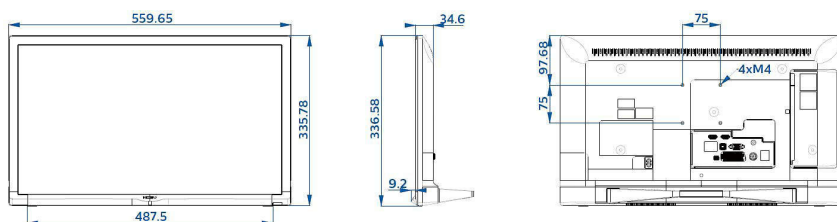

Caractéristiques

- Facile d'utilisation: Style d'image, Style de son, Format d'image, Contrôle du volume indépendant

- Services numériques: 8d EPG, Now&Next, MHEG, Télétexte, Sous-titres
- Commande locale: Interrupteur marche/arrêt (côté)

Fonctionnalités pour hôtels

- Mode hôtel: Verrouillage du menu, Verrouillage du menu d'installation, Limitation du volume, Verrouillage de la télécommande
- Mode Prison: Mode de sécurité élevée, Verrouillage TXT, MHEG, USB, EPG, sous-titres
- Minuteur: Arrêt programmé, Alarme réveil, Chaîne de réveil, Sons de réveil
- Interrupteur: Chaîne, Fonction, Style d'image, Format d'image, Style de son, Volume, Menu langue
- Antivol: Protection contre le vol des piles, Verrou Kensington

- Variateur de puissance: Démarrage rapide/écologique
- Votre marque: Logo de bienvenue, Écran d'accueil personnalisé
- Horloge: Bouton télécommande lumineux, Horloge à l'écran
- Clonage et mise à jour du micrologiciel: Clonage initial instantané, Via USB/RF
- CMND&Control: Gestion à distance via RF, Gestion de groupe de téléviseurs, Éditeur de paramètres hors ligne, Éditeur de canal hors ligne
- Contrôle: Blocage de la mise à jour automatique des chaînes
- Génération de revenus: MyChoice
- Langues: Contrôle de la langue du client
- Télécommande: Possibilité de serre-câble, Détection de batterie faible, Verrou du