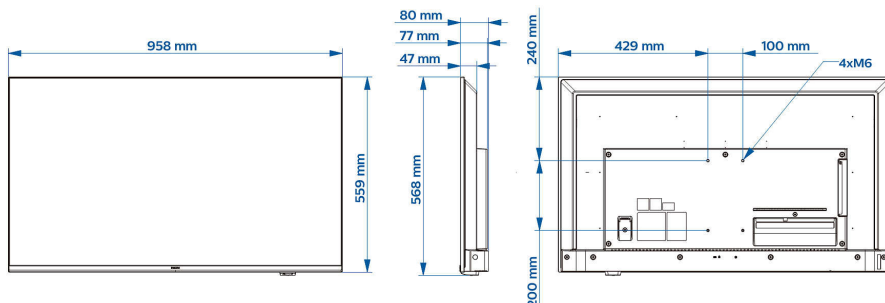

## Mål

- Bredde, apparat: 958 millimeter
- Høyde, apparat: 560 millimeter
- Dybde, apparat: 77/80 millimeter
- Produktvekt: 7,6 kg
- Veggfeste-kompatibel: M6, 100 x 200 mm

Utgivelsesdato  
2024-03-14

Versjon: 1.0.1