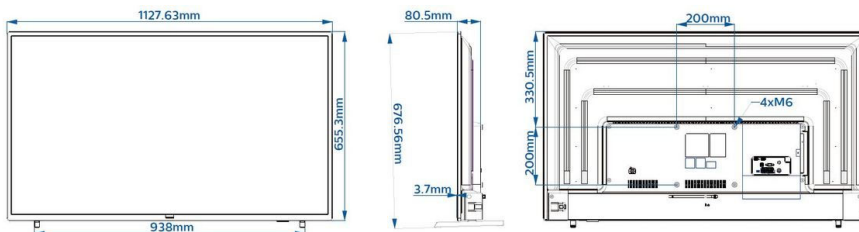

## Kép/Kijelző

- Kijelző: LED, Full HD, D-LED
- Átlós képernyőméret: 50 hüvelyk / 126 cm
- Panel felbontása: 1920 x 1080p
- Fényerő: 250 cd/m<sup>2</sup>
- Megtekintési szög tartomány: 178° (H) / 178° (V)

## Méreték

- Egység méretei (Sz x Ma x Mé): 1128 x 655 x 81/86 mm
- A készülék méretei állvánnyal (Sz x Ma x Mé): 1128 x 679 x 214,5 mm
- Termék tömege: 11,3 kg
- Termék tömege (+állvány): 11,6 kg
- Fali tartóval kompatibilis: 200 x 200 mm, M6