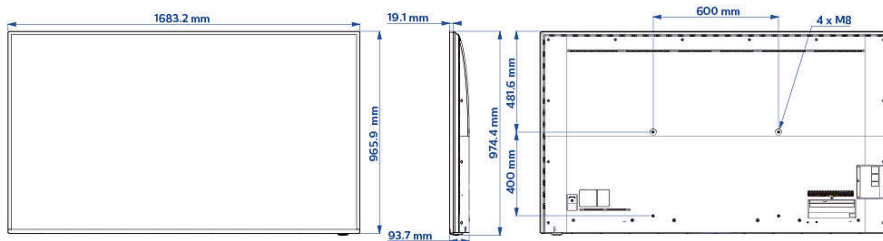

Specifikacije

Slika/zaslon

Veličina dijagonale zaslona (inč): 75 inča

Dijagonala zaslona (u cm): 189 cm

Zaslon: 4K Ultra HD LED

Rezolucija zaslona: 3840 x 2160p

Svjetlina: 380 cd/m²

Omjer kontrasta (uobičajeno): 1200 : 1

Dizajn

Boja: Crna

Dimenzije

Širina uređaja: 1683 mm

Visina uređaja: 966 mm

Dubina uređaja: 94 mm

Masa proizvoda: 33,5 kg

Kompatibilan s nosačem za montažu na zid: M8,
 600 x 400 mm