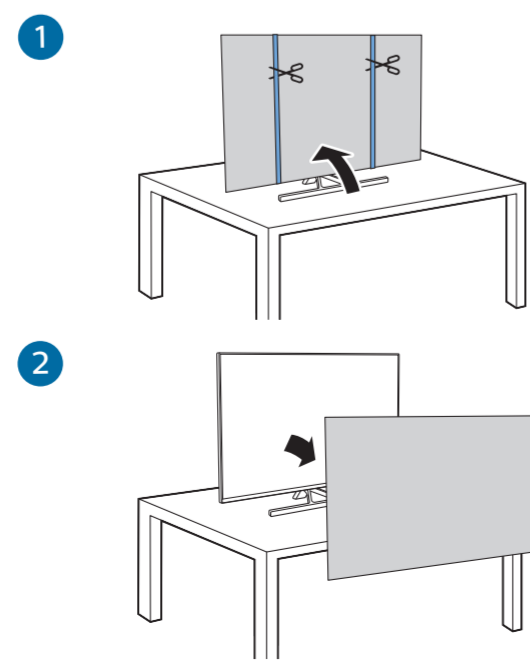

8

9

10

B

VESA (x, y)

1

2

58" 200x300mm M6 (L: 10mm-16mm) 146 cm