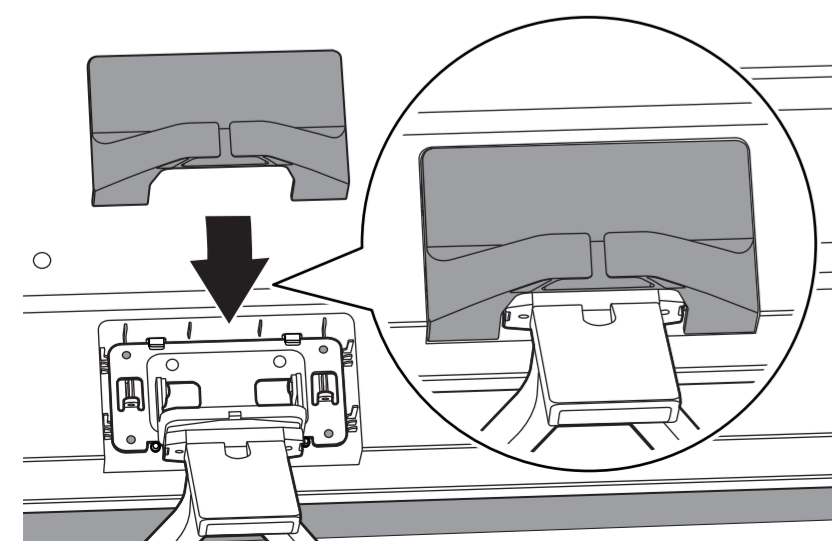

8

9

10

B

VESA (x, y)

1

2

58" 200x300mm M6 (L: 10mm-16mm) 146 cm