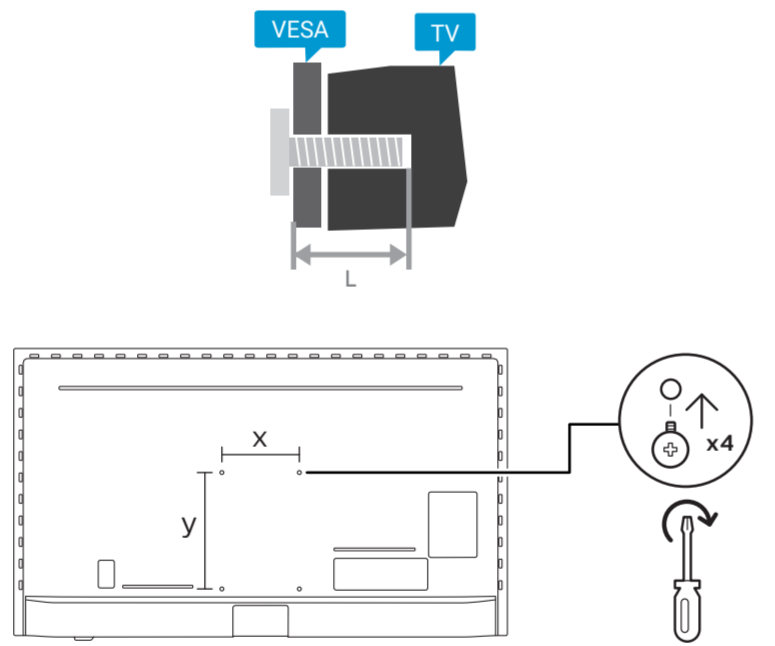

2

58" 200x300mm M6 (L: 10mm-16mm) 146 cm