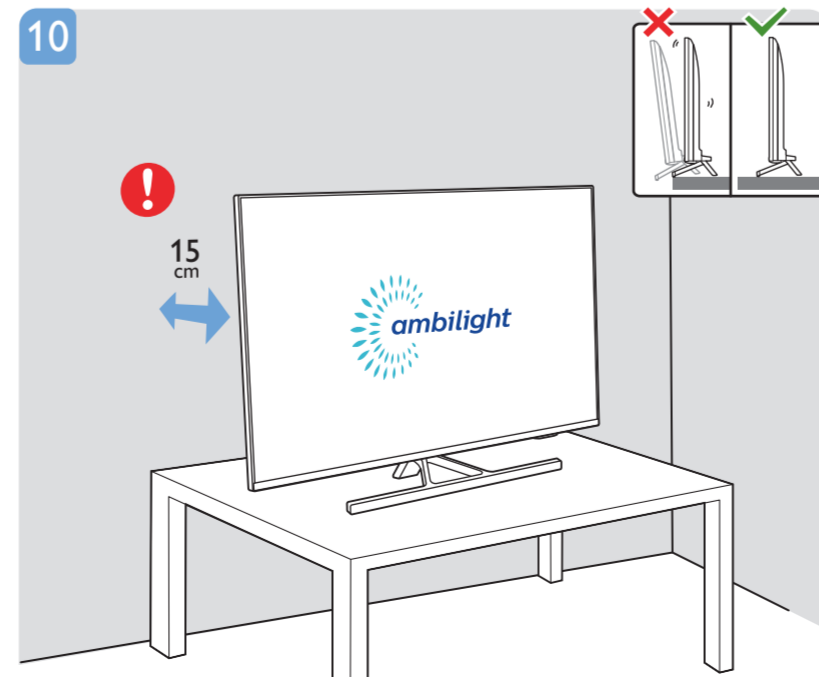

8

9

10

B

VESA (x, y)

1

2

58" 200x300mm M6 (L: 10mm-16mm) 146 cm