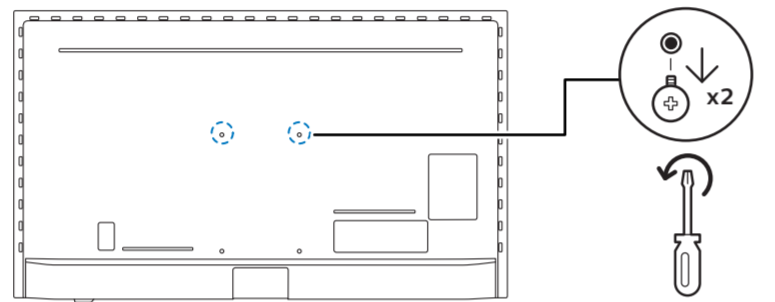

VESA (x, y)

1