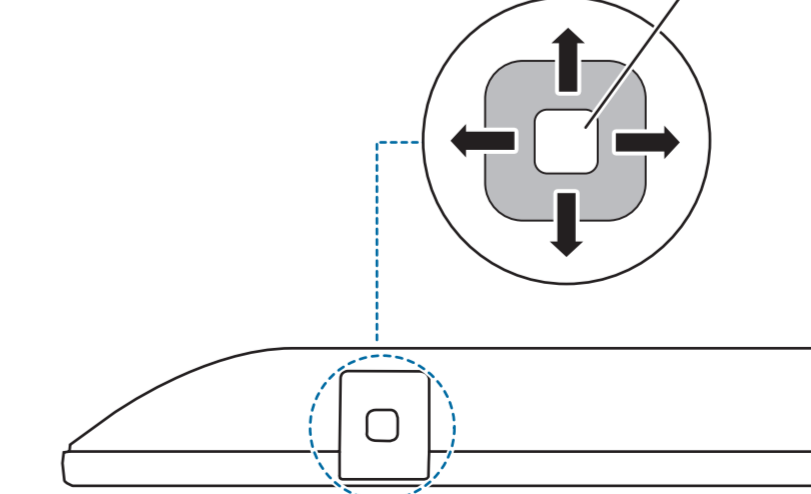

8

9

10

B

VESA (x, y)

1

2

58" 200x300mm M6 (L: 10mm-16mm) 146 cm