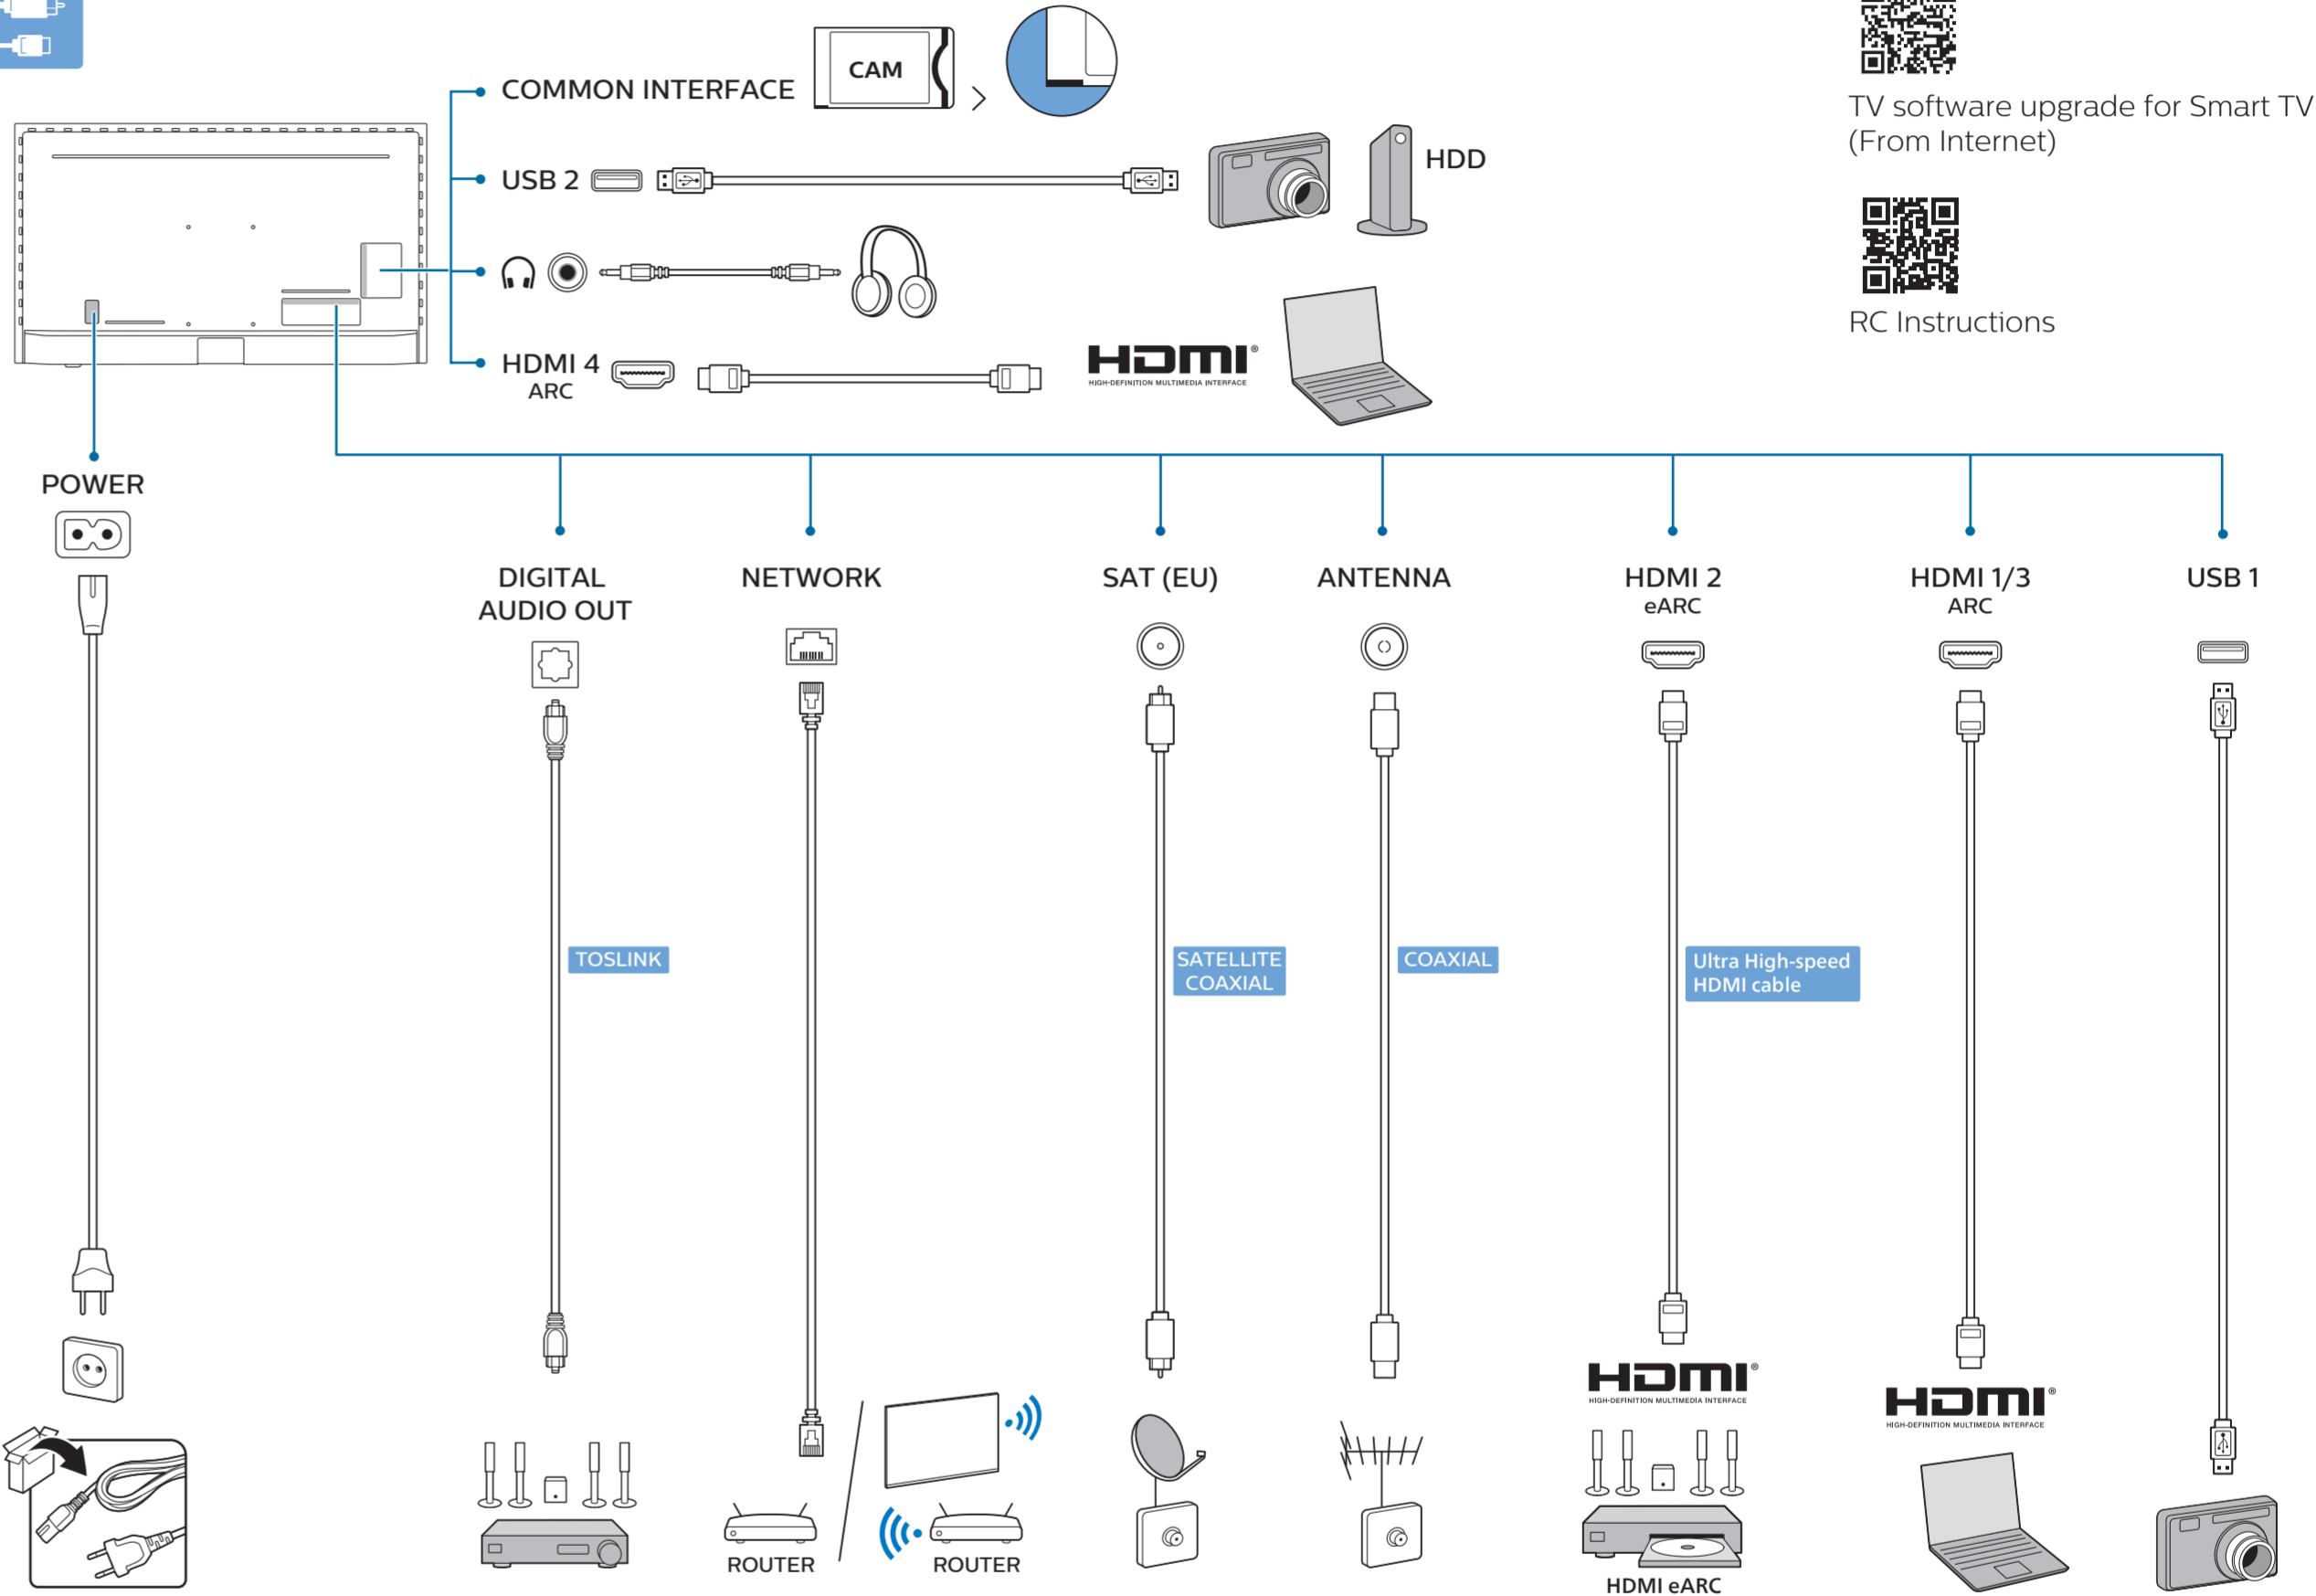

English Read the safety instructions.
Türkçe Güvenlik talimatlarını okuyun.