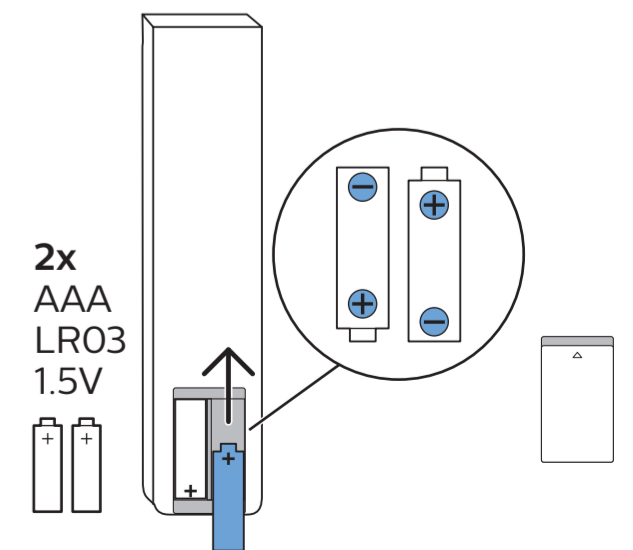

8

9

10

B

VESA (x, y)

1

2

58" 200x300mm M6 (L: 10mm-16mm) 146 cm