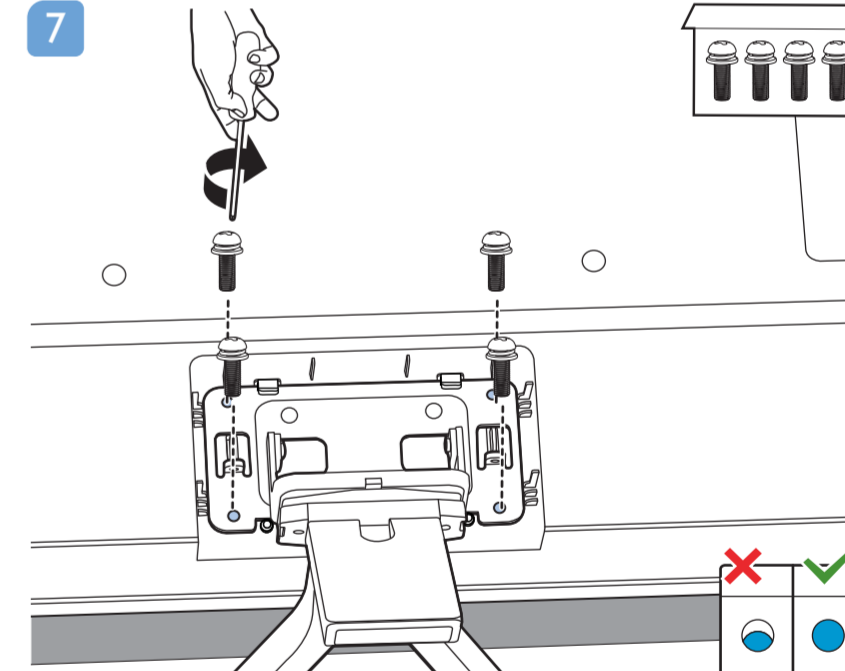

8

9

10

B

VESA (x, y)

1

2

58" 200x300mm M6 (L: 10mm-16mm) 146 cm