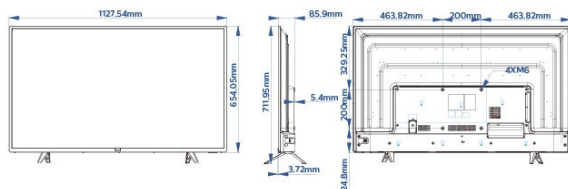

Dimensões

- Dimensões do conjunto (L x A x P): 1128 x 655 x 81/86 mm
- Dimensões da unidade com suporte (L x A x P): 1128 x 712 x 215 mm
- Peso do produto: 10,4 kg
- Peso do produto (+suporte): 10,6 kg
- Compatível com suporte de parede: M6, 200 x 200 mm