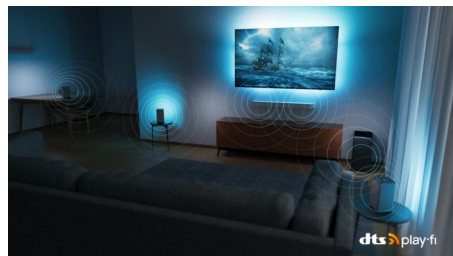

Compatibil cu DTS Play-Fi

Sistemul wireless Philips pentru acasă cu DTS Play-Fi îți permite să conectezi în câteva

65PUS8897/12

secunde soundbaruri și boxe wireless compatibile din diverse locuri din casă. Ascultă filme în bucătărie. Redă muzică oriunde. Poți chiar crea un sistem de sunet surround home theatre utilizând televizorul Philips ca boxă centrală.