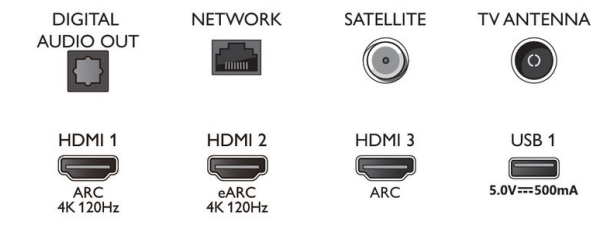

- Clasa de eficiență energetică pentru SDR: G
- Clasa de eficiență energetică pentru HDR: G
- Modul standby în rețea: < 2,0 W
- Consum de energie în modul oprit: n.a.
- Tehnologie panou utilizată: LCD LED
- Numere de înregistrare EPREL: 1164851
- Consum de energie în modul activ pentru HDR: 184 Kwh/1000 h
- Consum de energie în modul activ pentru SDR: 103 Kwh/1000 h

Connections

Side

Bottom

Data apariției 2023-02-14

Versiune: 7.2.2

12 NC: 8670 001 82687
EAN: 87 18863 03437 8

© 2023 Koninklijke Philips N.V.
Toate drepturile rezervate.

Specificațiile pot fi modificate fără preaviz. Mărcile comerciale sunt proprietatea Koninklijke Philips N.V. sau a deținătorilor lor legali.