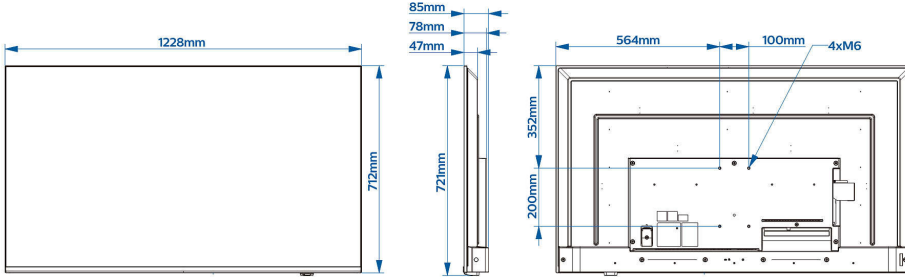

## Boyutlar

- Set Genişliği: 1228 mm
- Set Yüksekliği: 712 mm
- Set Derinliği: 78/85 mm
- Ürün ağırlığı: 13,1 kg
- Duvara montaja uyumlu: M6, 100 x 200 mm

Yayın tarihi 2024-03-27

Sürüm: 1.0.1

EAN: 87 18863 03050 9