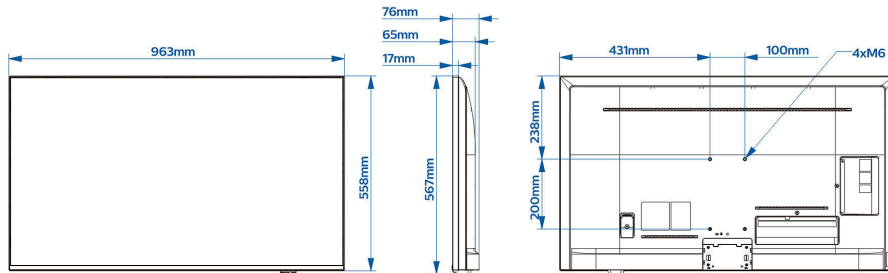

Especificaciones

Imagen/Pantalla

- Tamaño diagonal de pantalla (pulgadas): 43 pulgada
- Tamaño diagonal de pantalla (métrico): 108 cm
- Pantalla: LED 4K Ultra HD
- Resolución de pantalla: 3840 x 2160p
- Brillo: 400 cd/m²

Resolución de pantalla compatible

- HDMI: Hasta 3840 x 2160p a 60 Hz
- Sintonizador: Otros: hasta 1920 x 1080p a 60 Hz, T2 HEVC: hasta 3840 x 2160 a 60 Hz
- USB, LAN: HEVC: hasta 3840 x 2160 a 60 Hz,

Otros: hasta 1920 x 1080p a 60 Hz

Sintonizador/recepción/transmisión

- Televisión digital: DVB-T/T2/C, HEVC UHD (hasta 2160p/60)
- Televisor analógico: PAL
- Reproducción por IP: Multicast, Unicast, HLS, Canales de aplicación OTT

Android TV

- Sistema operativo: Android TV™ 9 (Pie)
- Aplicaciones preinstaladas: Netflix*, YouTube,

Google Play Store*, Google Play Movies, Google Play Games, YouTube Music

- Tamaño de la memoria (Flash): 16 GB*

Aplicaciones de hostelería

- Modo de hotel: Control de ajustes de encendido, Límite del nivel de sonido, Bloqueo del menú de instalación, Bloqueo del menú, Bloqueo mediante mando a distancia, Modo de prohibición
- Control de potencia: Modo de inicio rápido, Encendido automático, APAGADO automático
- Su marca: Pantalla de inicio personalizada,