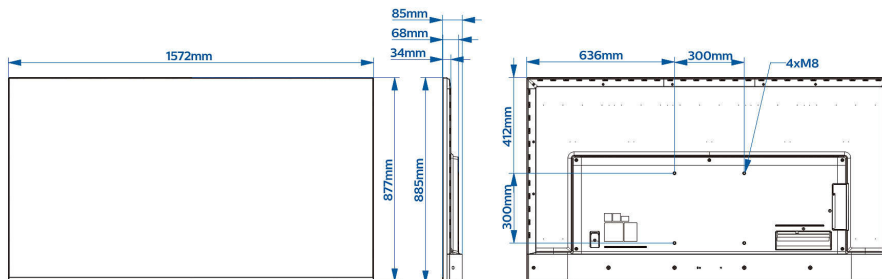

UHD-oppløsning for å få oppmerksomhet

UHD-oppløsning for oppsiktsvekkende innhold

Spesifikasjoner

Bilde/skjerm

- Diagonal skjermstørrelse (tommer): 70 tommer
- Diagonal skjermstørrelse (cm): 177 cm
- Skjerm: 4K Ultra HD LED
- Paneloppløsning: 3840 x 2160p
- Lysstyrke: 350 cd/m²
- Kontrastforhold (typisk): 5000 : 1
- Driftsmodus: Liggende, 16/7

Formgivning

- Farge: Antrasittgrå

Mål

- Bredde, apparat: 1572 millimeter
- Høyde, apparat: 877 millimeter
- Dybde, apparat: 68/85 millimeter
- Produktvekt: 24,6 kg
- Veggfeste-kompatibel: M8, 300 x 300 mm