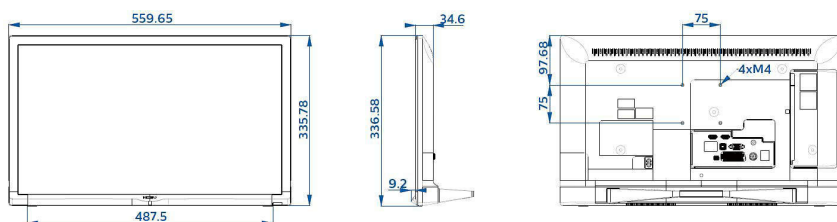

Funkce

- Snadné použití: Styl obrazu, Styl zvuku, Formát obrazu, Nezávislé ovládání hlasitosti

- Digitální služby: 8d EPG, Now&Next, MHEG, Teletext, Titulky
- Ovládání na televizoru: Vypínač (na straně)

Funkce pro pohostinství

- Hotelový režim: Uzamčení nabídky, Uzamčení nabídky pro instalaci, Omezení hlasitosti, Zámek pro ovládání joystickem
- Režim Věznice: režim vysokého zabezpečení, Uzamčení TXT/MHEG/USB/EPG/titulků
- Časovač: Časovač, Budík, Probuzení kanálem, Zvuky budíku
- Ovládání po zapnutí: Kanál, Funkce, Styl obrazu, Formát obrazu, Styl zvuku, Hlasitost, Jazyk nabídky
- Ochrana před krádeží: Ochrana před krádeží baterie, Zámek Kensington
- Ovládání napájení: Ekologické/rychlé zapnutí

- Vaše značka: Uvítací logo, Domovská obrazovka s možností přizpůsobení
- Hodiny: Podsvícené tlačítko dálkového ovladače, Hodiny na obrazovce
- Klonování a aktualizace firmwaru: Instant Initial Cloning, Přes USB/RF
- CMND&Control: Vzdálená správa přes RF, Správa televizních skupin, Editor offline nastavení, Offline editor kanálů
- Ovládání: Blokování automatické aktualizace kanálů
- Generování výnosu: MyChoice
- Jazyky: Ovládání jazyka pro hosty
- Dálkový ovladač: Možnost připnutí, Detekce slabé baterie, Zámek krytu baterie dálkového ovladače, Podsvícené tlačítko hodin
- Videokanály: Kombinovaný seznam, Offline editor