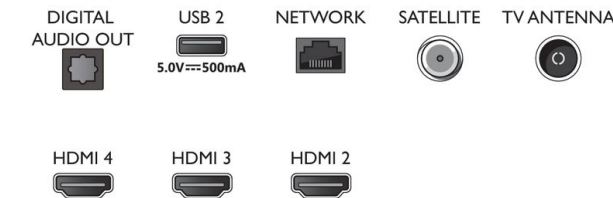

Bottom

Ημερομηνία έκδοσης
2022-11-03

Έκδοση: 12.1.1

12 NC: 8670 001 76537
EAN: 87 18863 02939 8

© 2022 Koninklijke Philips N.V.
Με την επιφύλαξη παντός δικαιώματος.

Οι προδιαγραφές ενδέχεται να αλλάζουν χωρίς προειδοποίηση. Τα εμπορικά σήματα ανήκουν στην Koninklijke Philips N.V. ή στους αντίστοιχους ιδιοκτήτες.

www.philips.com

* Η διαθεσιμότητα του EPG και η κάλυψη των προγραμμάτων (έως και 8 ημερών) εξαρτάται από τη χώρα και τον πάροχο.

* Η τηλεόραση υποστηρίζει τη λήψη DVB για 'ελεύθερες' μεταδόσεις. Ενδέχεται να μην υποστηρίζονται συγκεκριμένοι πάροχοι DVB. Μπορείτε να βρείτε μια ενημερωμένη λίστα στην ενότητα Συνθήκες ερωτήσεων της τοποθεσίας web υποστήριξης της Philips. Για ορισμένους παρόχους, απαιτείται Περιορισμένη πρόσβαση και εγγραφή. Επικοινωνήστε με τον πάροχό σας για περισσότερες πληροφορίες.

* Η εφαρμογή Philips TV Remote και οι σχετικές λειτουργίες διαφέρουν ανά μοντέλο τηλεόρασης, πάροχο και χώρα, καθώς και ανά μοντέλο εξυπνης συσκευής και ανά λειτουργικό σύστημα. Για περισσότερες λεπτομέρειες, επισκεφθείτε τη διεύθυνση www.philips.com/TVRemoteapp.

* Οι παροχές της εφαρμογής Smart TV διαφέρουν ανά μοντέλο τηλεόρασης και χώρα. Για περισσότερες λεπτομέρειες επισκεφθείτε τη διεύθυνση www.philips.com/smarttv.

* Αυτή η τηλεόραση περιέχει μόνιμο μόνο σε ορισμένα μέρη ή εξαρτήματα, όπου δεν υπάρχουν άλλες τεχνολογικές εναλλακτικές, σύμφωνα με τις υπάρχουσες ρήτρες εξαιρέσεων στο πλαίσιο της Οδηγίας RoHS.

* Οι ονομασίες Amazon, Alexa, καθώς και όλα τα σχετικά λογότυπα είναι εμπορικά σήματα της Amazon.com, Inc. ή των θυγατρικών της. Το Amazon Alexa είναι διαθέσιμο σε επιλεγμένες γλώσσες και χώρες.

* Το Google Assistant είναι διαθέσιμο σε τηλεοράσεις Android της Philips με λειτουργικό σύστημα Android O (8) ή νεότερη έκδοση. Το GA είναι διαθέσιμο σε επιλεγμένες γλώσσες και χώρες, ενώ υποστηρίζονται από την αρχή τα Αγγλικά Ηνωμένου Βασιλείου, τα Γερμανικά Γερμανίας και τα Γαλλικά Γαλλίας. Η λίστα των υποστηριζόμενων γλωσσών/χωρών θα επεκταθεί με την πάροδο του χρόνου.