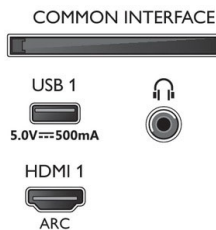

Connections

Side