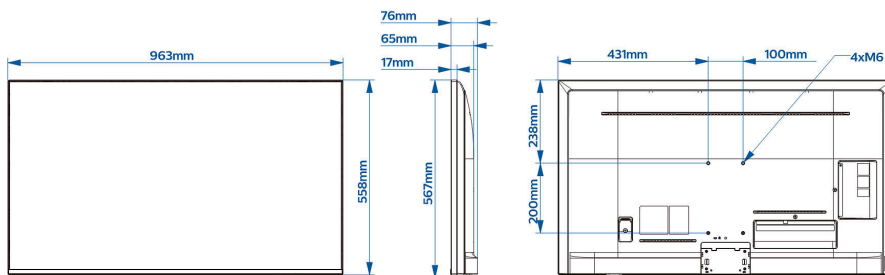

## Διαστάσεις

**Πλάτος συσκευής:** 963 μm  
**Ύψος συσκευής:** 558 μm  
**Βάθος συσκευής:** 65/76 μm  
**Βάρος προϊόντος:** 9,1 κ.  
**Με δυνατότητα ανάρτησης στον τοίχο:** 100 x 200 χιλ., M6

- \* Netflix: Ισχύουν συγκεκριμένοι όροι και προϋποθέσεις, οι οποίοι πρέπει να εγκριθούν και να εφαρμοστούν προκειμένου να ενεργοποιηθεί η εφαρμογή.
- \* Το Google Cast απαιτεί πρόσβαση στους διακομιστές της Google.
- \* Η διαθεσιμότητα του Βοηθού Google εξαρτάται από τις ρυθμίσεις χώρας και γλώσσας. Για να χρησιμοποιήσετε τον Βοηθό Google, πρέπει να χρησιμοποιήσετε ένα τηλεχειριστήριο με λειτουργία φωνής.
- \* Η διαθεσιμότητα των λειτουργιών εξαρτάται από την εφαρμογή που επιλέγει ο υπεύθυνος ενσωμάτωσης.
- \* Η Philips δεν εγγυάται τη διαθεσιμότητα ή τη συνέχεια της ορθής λειτουργίας των εφαρμογών.
- \* Η πραγματική ελεύθερη μνήμη ενδέχεται να είναι λιγότερη λόγω προ-ρύθμισης της συσκευής.
- \* Τυπική κατανάλωση ρεύματος σε λειτουργία με μέτρηση σύμφωνα με το πρότυπο IEC62087 Ed 2. Η πραγματική κατανάλωση ενέργειας θα εξαρτηθεί από τον τρόπο με τον οποίο χρησιμοποιείται η τηλεόραση.
- \* Αυτή η τηλεόραση περιέχει μόλυβδο μόνο σε ορισμένα μέρη ή εξαρτήματα, όπου δεν υπάρχουν άλλες τεχνολογικές εναλλακτικές, σύμφωνα με τις υπάρχουσες ρήτρες εξαίρεσης στο πλαίσιο της Οδηγίας RoHS.
- \* Οι ονομασίες Android, Google Play και Chromecast είναι εμπορικά σήματα της Google LLC