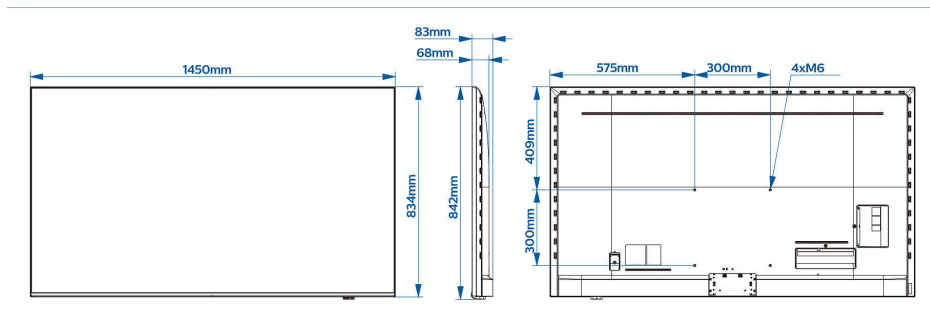

Спецификации

Картина/дисплей

- Размер на екрана по диагонал (инчове): 65 инч
- Размер на екрана по диагонал (метрична с-ма): 164 см
- Дисплей: 4K Ultra HD LED
- Разделителна способност на екрана: 3840 x 2160p
- Яркост: 400 cd/m²

Поддържана разделителна способност на дисплея

- HDMI: До 3840 x 2160 p при 60 Hz

- Тунер: Други: до 1920 x 1080 p при 60 Hz, T2 HEVC: до 3840 x 2160 при 60 Hz
- USB, LAN: HEVC: до 3840 x 2160 при 60 Hz, Други: до 1920 x 1080 p при 60 Hz

Тунер / Приемане / Предаване

- Цифров телевизор: DVB-T/T2/C, HEVC UHD (до 2160p60)
- Аналогов телевизор: PAL
- Възпроизвеждане от IP мрежи: Multicast, Unicast, HLS, Канали за приложение OTT

Android TV

- ОС: Android TV™ 9 (Pie)
- Предварително инсталирани приложения: Netflix*, YouTube, Google Play Store*, Google Play Movies, Google Play Games, YouTube Music
- Размер на паметта (флаш): 16 GB*

Функции за хотели

- Хотелски режим: Управление на настройки при включване, Ограничаване на силата на звука, Заклучване на менюто при инсталация, Заклучване на менюто, Заклучване на