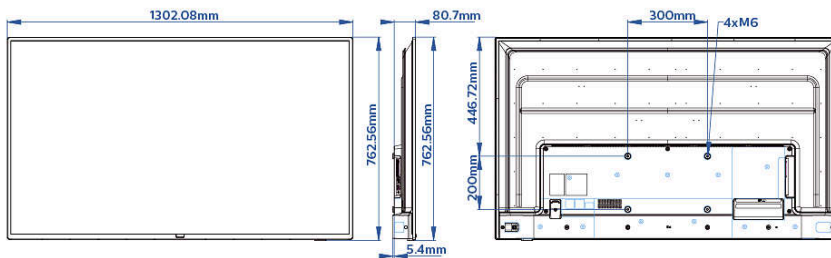

Specifikationer

Billede/display

Diagonal skærmstørrelse (tommer): 58 tommer

Diagonal skærmstørrelse (metrisk): 146 cm

Display: 4K Ultra HD LED

Panelopløsning: 3840 x 2160p

Lysstyrke: 350 cd/m²

Kontrastforhold (typisk): 5.000:1

Design

Farve: Sort

Mål

Bredde: 1302 mm

Højde: 760 mm

Dybde: 81/86 mm

Produktvægt: 15,1 kg

Kan monteres på en væg: M6, 300 x 200 mm