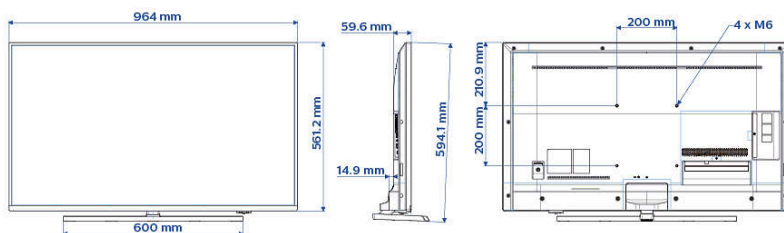

## Dimensions

**Largeur de l'appareil:** 964 millimètre  
**Hauteur de l'appareil:** 561 millimètre  
**Profondeur de l'appareil:** 60/75 millimètre  
**Poids du produit:** 9,5 kg  
**Largeur appareil (support inclus):** 964 millimètre  
**Hauteur appareil (support inclus):** 594 millimètre  
**Profondeur appareil (support inclus):** 190 millimètre  
**Poids du produit (support compris):** 11.5 kg  
**Compatible avec un montage mural:** M6, 200 x 200 mm