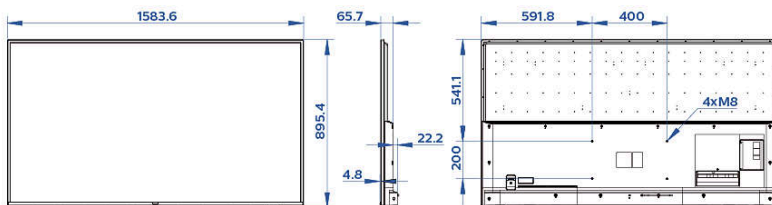

## Izmēri

Komplekta platums: 1584 mm

Komplekta augstums: 888 mm

Komplekta dziļums: 66/88 mm

Produkta svars: 23,4 kg

Saderīgs ar sienas stiprinājumu: 400 x 200 mm, M8

\* Google Assistant pieejamība ir atkarīga no valsts un valodas iestatījumiem. Lai izmantotu Google Assistant, jālieto papildu tālvadības pults ar balss funkciju.