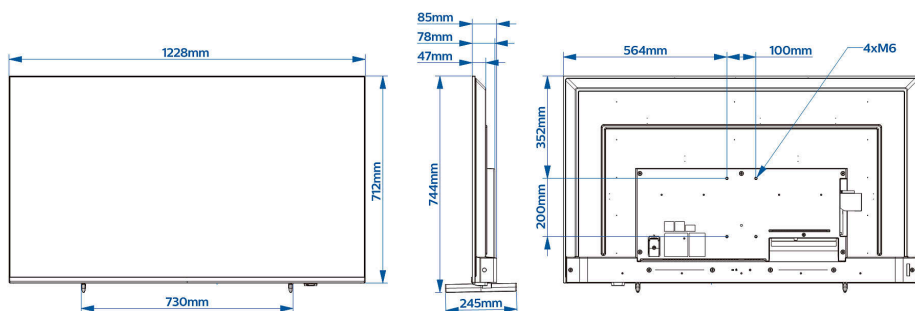

## Rozměry

**Šířka přístroje:** 1228 mm

**Výška přístroje:** 712 mm

**Hloubka přístroje:** 78/85 mm

**Hmotnost výrobku:** 13,1 kg

**Šířka přístroje (s podstavcem):** 1228 mm

**Výška přístroje (s podstavcem):** 743 mm

**Hloubka přístroje (s podstavcem):** 245 mm

**Hmotnost výrobku (+ podstavec):** 13.3 kg

**Kompatibilní s montáží na stěnu:** M6, 100 x 200 mm

- \* Netflix: platí specifické podmínky, které je za účelem aktivace aplikace třeba schválit a aplikovat.
- \* Dostupnost funkce Google Assistant závisí na nastavení země a jazyka. Použití funkce Google Assistant je podmíněno použitím volitelného dálkového ovladače s hlasovou funkcí.
- \* Služba Google Cast vyžaduje přístup k serverům společnosti Google.
- \* Dostupnost funkcí závisí na implementaci vybraných integrátorem.
- \* Společnost Philips nezaručuje dostupnost ani trvale správnou funkčnost aplikací.
- \* Skutečně dostupná paměť může být menší v důsledku předem nastavené konfigurace zařízení
- \* Typická spotřeba elektrické energie v zapnutém stavu, měřená dle IEC62087 Ed 2. Reálná spotřeba energie závisí na tom, jak mnoho bude televizor využíván.
- \* Tento televizor obsahuje olovo jen v určitých částech nebo součástkách, kde nelze použít jinou technologii, v souladu se stávajícími osvobozujícími klauzulemi směrnice RoHS.
- \* Android, Google Play a Chromecast jsou obchodní značky společnosti Google LLC