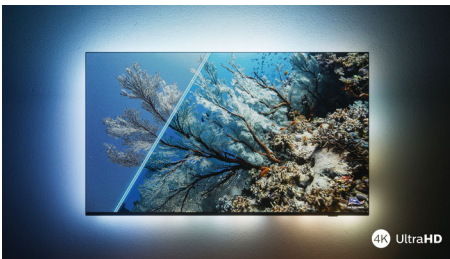

### Levende HDR-bilde

Vil du oppleve et perfekt bilde for hver scene? Philips 4K UHD-TV-en er kompatibel med alle de store HDR-formatene, noe som betyr at du får strålende, skarpe bilder. Du vil se alle detaljer, selv i mørke og lyse områder.