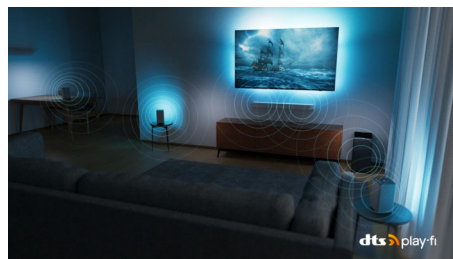

DTS Play-Fi-kompatibel

Med Philips' trådløse Home System fra DTS Play-Fi kan du koble til compatible lydplanker og trådløse høyttalere rundt om i hjemmet på få sekunder. Lytt til filmer på kjøkkenet. Spill av

50PUS8807/12

musikk hvor som helst. Du kan til og med lage et surroundlydsystem for hjemmekino ved å bruke Philips-TV-en som en sentral høyttaler.