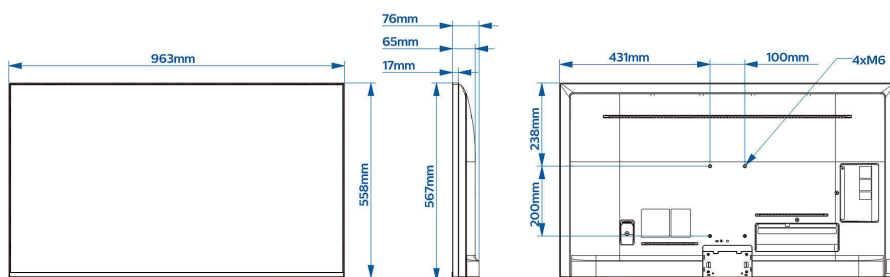

Характеристики

Изображение/дисплей

- Размер экрана по диагонали (в дюймах): 43 (дюймы)
- Размер экрана по диагонали (метрич.): 108 см
- Дисплей: 4K Ultra HD LED
- Разрешение панели: 3840x2160p
- Яркость: 400 кд/м²

Поддерживаемое разрешение дисплея

- HDMI: До 3840 x 2160p при 60 Гц
- Тюнер: Другие: до 1920 x 1080p при 60 Гц, T2

- HEVC: до 3840 x 2160 при 60 Гц
- USB, LAN: HEVC: до 3840 x 2160 при 60 Гц, Другие: до 1920 x 1080p при 60 Гц

Тюнер/прием/передача

- Цифровое ТВ: DVB-T/T2/C, HEVC UHD (до 2160p60)
- Аналоговое телевидение: PAL
- Воспроизведение через IP: Мультивещание, Unicast, HLS, Каналы приложения OTT

Android TV

- ОС: Android TV™ 9 (Pie)
- Предустановленные приложения: Netflix*, YouTube, Магазин Google Play*, Google Play Фильмы, Google Play Игры, YouTube Music
- Объем флэш-памяти: 16 ГБ*

Специальные гостиничные функции

- Гостиничный режим: Управление параметрами включения, Ограничение громкости, Блокировка меню установки, Блокировка меню, Блокировка джойстика, Режим ограничения для особых