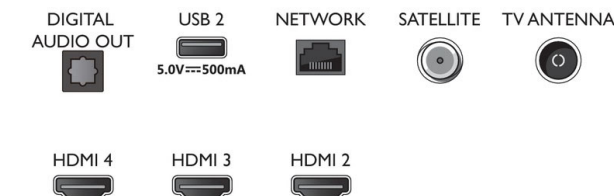

Bottom

Datum izdavanja
2023-02-06

Verzija: 5.1.1

12 NC: 8670 001 82555
EAN: 87 18863 03396 8

© 2023 Koninklijke Philips N.V.
Sva prava pridržana.

Specifikacije su podložne promjeni bez prethodne obavijesti. Trgovačke marke su u vlasništvu tvrtke Koninklijke Philips N.V. ili njihovih odgovarajućih vlasnika.

www.philips.com

* Elektronički vodič kroz programe i stvarna vidljivost (do 8 dana) ovisi o državi i operateru.

* Televizor podržava DVB prijem za besplatne kanale. Određeni DVB davatelji sadržaja možda nisu podržani. U odjeljku s najčešćim pitanjima na Philips web-mjestu za podršku možete pronaći ažurirani popis. Neki davatelji sadržaja zahtijevaju uvjetni pristup (Conditional Access) i pretplatu. Dodatne informacije zatražite od svog davatelja sadržaja.

* Aplikacija za udaljeno snimanje tvrtke Philips i vezane funkcije razlikuju se ovisno o modelu televizora, operateru i državi, kao i o modelu i operacijskom sustavu pametnog uređaja. Više informacija potražite na web-stranici: www.philips.com/TVRemoteapp.

* Ponuda aplikacija za Smart TV razlikuje se ovisno o modelu televizora i državi. Više detalja potražite na stranici: www.philips.com/smartytv.

* Ovaj televizor sadrži olovo samo u određenim dijelovima ili komponentama za koje nisu dostupne tehnološke alternative u skladu s postojećim klauzulama izuzeća navedenima u RoHS direktivi.

* Veličina memorije (Flash): 16 G, stvarno dostupan prostor na disku može se razlikovati (ovisno o npr. (pred)instaliranim aplikacijama, instaliranom operativnom sustavu itd.)

* Amazon, Alexa i svi povezani logotipovi zaštitni su znakovi tvrtke Amazon.com, Inc. ili njezinih podružnica. Usluga Amazon Alexa dostupna je na odabranim jezicima i u odabranim državama.

* Google pomoćnik (Google Assistant, GA) dostupan je na aparatima Philips Android TV s verzijom Android O (8) ili novijom verzijom operativnog sustava. GA dostupan je u odabranim jezicima i državama, s početnom podrškom za engleski-UK, njemački-DE i francuski-FR. Popis podržanih jezika/država s vremenom će se proširivati.