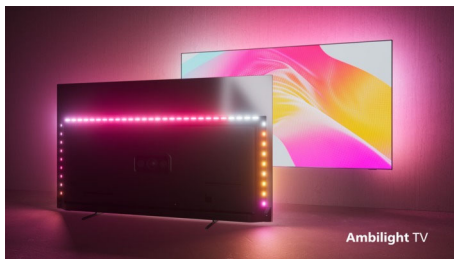

PHILIPS

4K UHD LED Android TV

TV s tehnologijom Ambilight s 3 strane Podrška za glavne HDR formate, Dolby Vision i Dolby Atmos, Android TV od 189 cm (75")

Istaknute znač.

75PUS8007/12

Philips Ambilight

Tehnologija Ambilight tvrtke Philips čini briljantni doživljaj gledanja sadržaja na televizoru tvrtke Philips još većim! LED svjetla oko ruba televizora svijetle i mijenjaju boju savršeno prateći boje radnje na zaslonu ili glazbe. Svjetla su tako topla i uvlače u radnju da ćete se pitati kako ste u doživljaju televizije uživali bez njih.