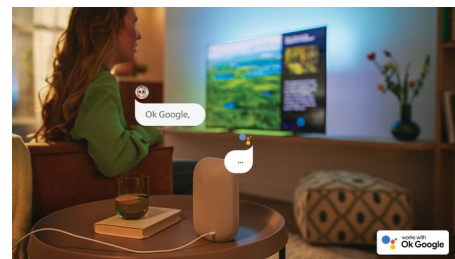

AI glasovno upravljanje

Android TV-om tvrtke Philips možete upravljati glasovno, putem bilo kojeg zvučnika koji ima Google Assistant ili putem Android TV aplikacije za daljinsko upravljanje. Želite pronaći aplikacije, usmjeravati sadržaj ili igrati igre? Samo pitajte.