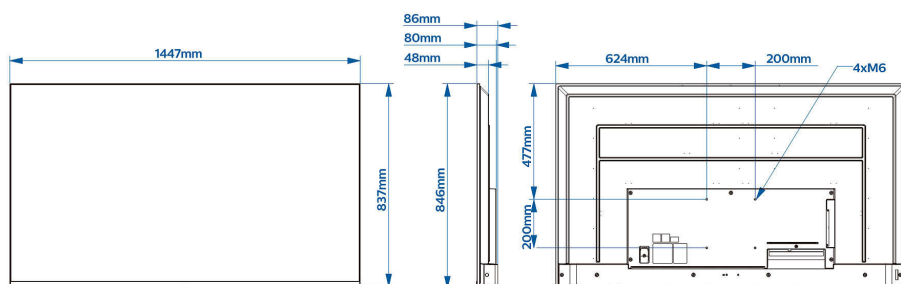

Especificaciones

Imagen/Pantalla

- Tamaño diagonal de pantalla (pulgadas): 65 pulgada
- Tamaño diagonal de pantalla (métrico): 164 cm
- Pantalla: LED 4K Ultra HD
- Resolución de pantalla: 3840 x 2160p
- Brillo: 350 cd/m²
- Relación de contraste (típica): 1200:1
- Modo de funcionamiento: Horizontal, 16/7

Resolución de pantalla compatible

- HDMI: Hasta 3840 x 2160p a 60 Hz
- Sintonizador: T2 HEVC: hasta 3840 x 2160 a

- 60 Hz, Otros: hasta 1920 x 1080p a 60 Hz
- USB, LAN: HEVC: hasta 3840 x 2160 a 60 Hz, Otros: hasta 1920 x 1080p a 60 Hz

Sintonizador/recepción/transmisión

- Televisión digital: DVB-T/T2/C, HEVC UHD (hasta 2160p/60)
- Televisor analógico: PAL
- Reproducción por IP: Multicast, Unicast, HLS, Canales de aplicación OTT

Android TV

- Sistema operativo: Android TV™ 9 (Pie)
- Aplicaciones preinstaladas: YouTube, Google Play Store*, Google Play Movies, Google Play Games, YouTube Music
- Tamaño de la memoria (Flash): 16 GB*

Funciones corporativas

- Presentaciones por cable: Selección de entrada automática, Encendido automático, APAGADO automático
- Presentaciones inalámbricas: Chromecast