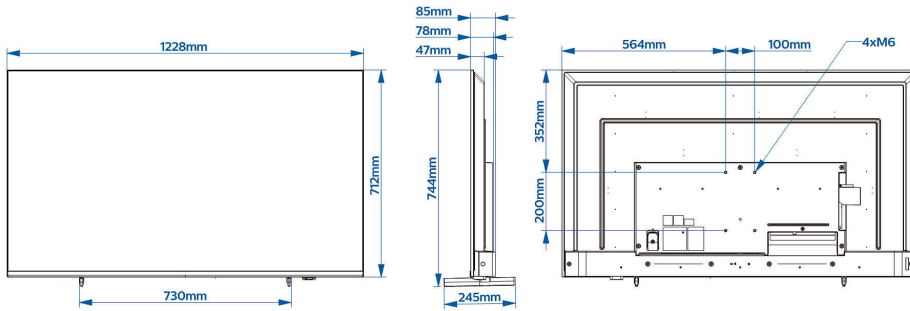

Specificații

Imagine/Ecran

- Dimensiune diagonală ecran (inchi): 55 inch
- Dimensiune diagonală ecran (metric): 139 cm
- Afișaj: LED 4K Ultra HD
- Rezoluție panou: 3840x2160p
- Luminozitate: 350 cd/m²
- Raport de contrast (nominal): 1200:1

Rezoluție de afișare acceptată

- HDMI: Până la 3840 x 2160p la 60 Hz
- Tuner: Altele: până la 1920 x 1080p la 60 Hz, T2

- HEVC: până la 3840 x 2160 la 60 Hz
- USB, LAN: HEVC: până la 3840 x 2160 la 60 Hz, Altele: până la 1920 x 1080p la 60 Hz

Tuner/Recepție/Transmisie

- TV digital: DVB-T/T2/C, HEVC UHD (până la 2160p60)
- TV analogic: PAL
- Redare IP: Multicast, Unicast, HLS, Canale OTT App

Android TV

- OS: Android TV™ 9 (Pie)
- Aplicații preinstalate: Netflix*, YouTube, Magazin Google Play*, Google Play Movies, Jocuri Google Play, YouTube Music
- Dimensiune memorie (Flash): 16 GB*

Caracteristici pentru industria hotelieră

- Mod Hotel: Control setări de pornire, Limitarea volumului, Blocare meniu de instalare, Blocare meniu, Blocare joystick, Mod închisoare
- Control energie: Mod de pornire rapidă, Pornire