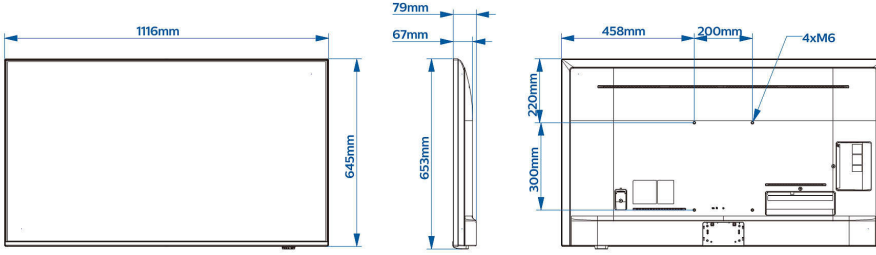

Profesyonel TV

50 inç MediaSuite Gücünü Android™'den alır

Teknik Özellikler

Görüntü/Ekran

- Çapraz ekran boyutu (inç): 50 inç
- Çapraz ekran boyutu (metrik): 126 cm
- Ekran: 4K Ultra HD LED
- Ekran çözünürlüğü: 3840x2160p
- Parlaklık: 400 cd/m²

Desteklenen Ekran Çözünürlüğü

- HDMI: 60 Hz'de 3840x2160p'ye kadar
- Radyo: Diğerleri: 60Hz'de 1920x1080p'ye kadar, T2 HEVC: 60Hz'de 3840x2160'a kadar
- USB, LAN: HEVC: 60Hz'de 3840x2160'a kadar,

Diğerleri: 60Hz'de 1920x1080p'ye kadar

Tuner/Alım/İletim

- Dijital TV: DVB-T/T2/C, HEVC UHD (2160p60 değerine kadar)
- Analog TV: PAL
- IP Oynatma: Multicast, Unicast, HLS, OTT Uygulama Kanalları

Android TV

- İS: Android TV™ 9 (Pie)
- Önceden yüklenmiş uygulamalar: Netflix*,

50HFL6214U/12

YouTube, Google Play Store*, Google Play Movies, Google Play Oyunlar, YouTube Music

- Bellek boyutu(Flash): 16GB*

Otel Özellikleri

- Otel modu: Açma Ayarları Kontrolü, Ses kısıtlaması, Kurulum Menüsü Kilidi, Menü kilidi, Joystick Kumanda Kilidi, Hapishane modu
- Güç kontrolü: Hızlı Başlangıç Modu, Otomatik Güç AÇMA, Otomatik Güç KAPATMA
- Markanız: Kişiselleştirilebilir Ana Ekran, Kişiselleştirilebilir Karşılama Uygulaması, Konum