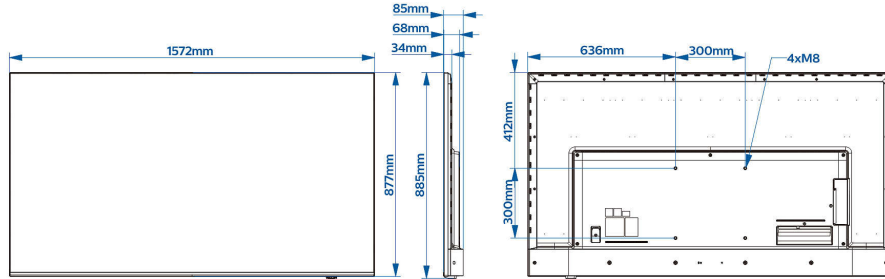

Tasarım

- Renk: Antrasit Gri

Boyutlar

- Set Genişliği: 1572 mm
- Set Yüksekliği: 877 mm
- Set Derinliği: 68/85 mm
- Ürün ağırlığı: 24,6 kg
- Duvara montaja uyumlu: M8, 300 x 300 mm

Yayın tarihi 2024-03-27