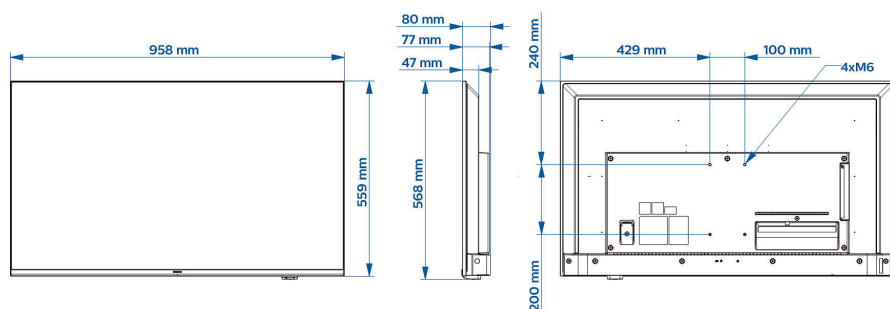

Специфікації

Зображення/дисплей

- Розмір екрана по діагоналі (у дюймах): 43 дюймів
- Розмір екрана по діагоналі (у метрах): 108 см
- Дисплей: 4K Ultra HD LED
- Роздільна здатність панелі: 3840x2160p
- Яскравість: 350 кд/м²
- Коефіцієнт контрастності (типовий): 1200:1
- Режим роботи: Горизонтальний, 16/7

Підтримувана роздільна здатність

Дисплея

- HDMI: До 3840x2160p при 60 Гц
- Тюнер: T2 HEVC: до 3840x2160 при 60 Гц, Інші: до 1920x1080p при 60 Гц
- USB, LAN: HEVC: до 3840x2160 при 60 Гц, Інші: до 1920x1080p при 60 Гц

Тюнер/Прийм/Передача

- Цифрові телевізори: DVB-T/T2/C, HEVC UHD (до 2160p60)
- Аналоговий телевізор: PAL
- Відтворення IP: Multicast, Unicast, HLS, Канали з

додатками OTT

Android TV

- ОС: Android TV™ 9 (Pie)
- Попередньо встановлені застосунки: YouTube, Google Play Store*, Фільми Google Play, Ігри Google Play, YouTube Music
- Об'єм пам'яті (флеш): 16 Гб*

Корпоративні функції

- Презентації з кабельним з'єднанням: Автоматичний вибір входу, Автоматичне