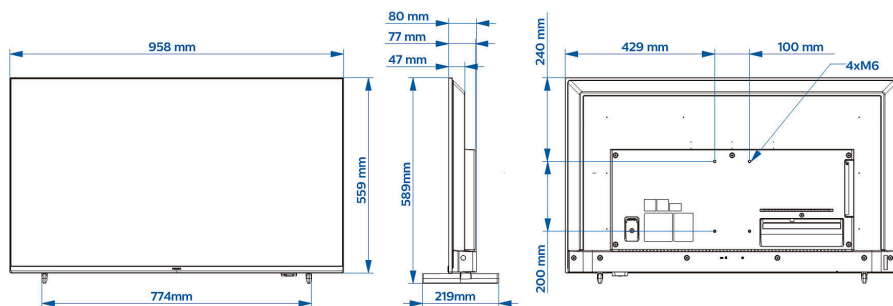

HDMI: ARC (все порты), Выбор входного аудиосигнала

Дизайн

Цвет: Черный

Размеры

Ширина устройства: 958 миллиметра

Высота устройства: 560 миллиметра

Глубина устройства: 77/80 миллиметра

Вес продукта: 7,6 кг

Ширина с подставкой: 958 миллиметра

Высота с подставкой: 590 миллиметра

Глубина с подставкой: 219 миллиметра

Вес изделия с подставкой: 7.8 кг

Совместимое настенное крепление: M6, 100 x 200 мм

* Netflix: применяются специальные условия и положения, которые необходимо принять перед тем, как получить доступ к приложению.