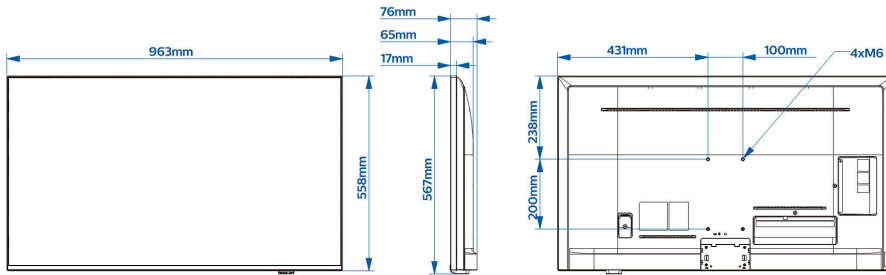

Tekniset tiedot

Kuva/näyttö

- Ruudun halkaisija (tuuma): 43 tuumaa
- Ruudun halkaisija (cm): 108 cm
- Näyttö: 4K Ultra HD LED
- Näytön resoluutio: 3840 x 2160 p
- Kirkkaus: 400 cd/m²

Tuettu näyttöresoluutio

- HDMI: jopa 3840 x 2160p, 60 Hz
- Viritin: Muut: jopa 1920 x 1080p, 60 Hz, T2 HEVC: jopa 3840 x 2160, 60 Hz
- USB, LAN: HEVC: jopa 3840 x 2160, 60 Hz, Muut:

jopa 1920 x 1080p, 60 Hz

Viritin/vastaanotto/signaalinsiirto

- Digitaalitelevisio: DVB-T/T2/C, HEVC UHD (enintään 2160p60)
- Analoginen TV: PAL
- IP-toisto: Multicast, Unicast, HLS, OTT-palvelut

Android TV

- käyttöjärjestelmä: Android TV™ 9 (Pie)
- Esiasennetut sovellukset: Netflix*, YouTube, Google Play Kauppa*, Google Play Movies, Google

- Play Games, YouTube Music
- Muistin koko (Flash): 16 Gt*

Hospitality-toiminnot

- Hotellitila: Käynnistysasetusten hallinta, Äänenvoimakkuuden rajoitus, Asennusvalikon lukitus, Valikon lukitus, Sauvaohjaimen lukitus, Vankilatila
- Virranhallinta: Pikakäynnistystila, Automaattinen käynnistys, Automaattinen virrankatkaisu
- Tuo brändisi esiin: Mukautettava aloitusnäyttö, Mukautettava tervetulo-ovellus, Sijainnin nimi