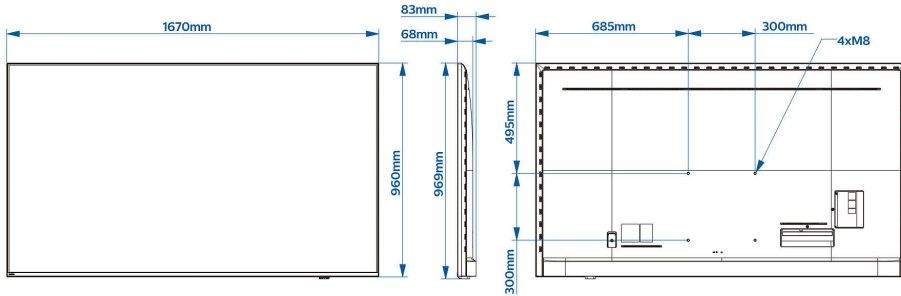

Dikkat çekici içerikler için UHD çözünürlük

Teknik Özellikler

Görüntü/Ekran

- Çapraz ekran boyutu (inç): 75 inç
- Çapraz ekran boyutu (metrik): 189 cm
- Ekran: 4K Ultra HD LED
- Ekran çözünürlüğü: 3840x2160p
- Parlaklık: 400 cd/m²
- Kontrast oranı (tipik): 1200:1
- Çalışma Modu: Yatay, 16/7

Tasarım

- Renk: Antrasit Gri

Boyutlar

- Set Genişliği: 1670 mm
- Set Yüksekliği: 960 mm
- Set Derinliği: 68/83 mm
- Ürün ağırlığı: 32,3 kg
- Duvara montaja uyumlu: M8, 600 x 400 mm, 300 x 300 mm

Yayın tarihi 2024-03-27