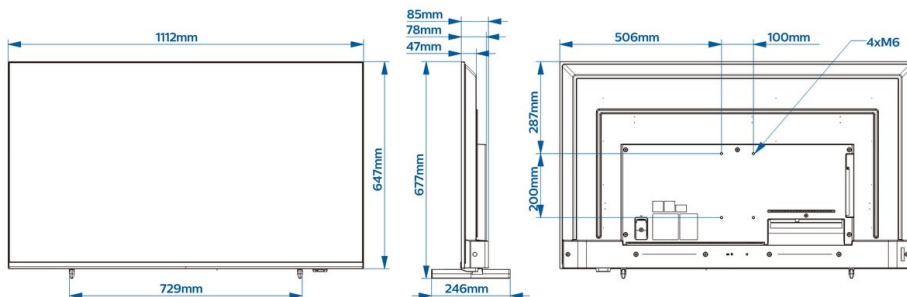

Méretek

- Egység méretei (Sz x Ma x Mé): 1112 x 647 x 78/85 mm
- A készülék méretei állvánnyal (Sz x Ma x Mé): 1112 x 677 x 246 mm
- Termék tömege: 11,3 kg
- Termék tömege (+állvány): 11,5 kg
- Fali tartóval kompatibilis: M6, 100 x 200 mm