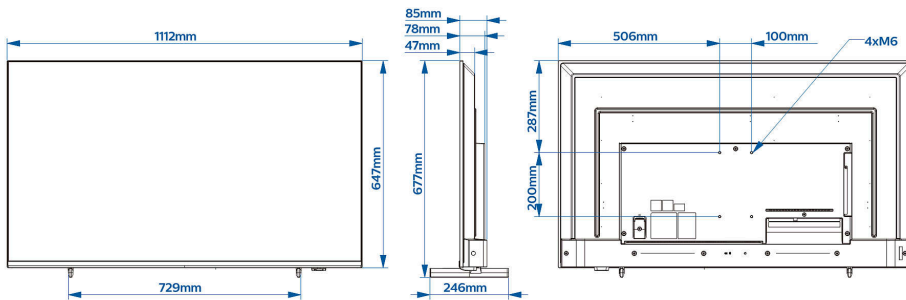

## Méretetek

**Készülék szélessége:** 1112 mm  
**Készülék magassága:** 647 mm  
**Készülék mélysége:** 78/85 mm  
**Termék tömege:** 11,3 kg  
**Készülék szélessége (állvánnyal együtt):** 1112 mm  
**Készülék magassága (állvánnyal együtt):** 677 mm  
**Készülék mélysége (állvánnyal együtt):** 246 mm  
**Termék tömege (+állvány):** 11.5 kg  
**Fali tartóval kompatibilis:** M6, 100 x 200 mm