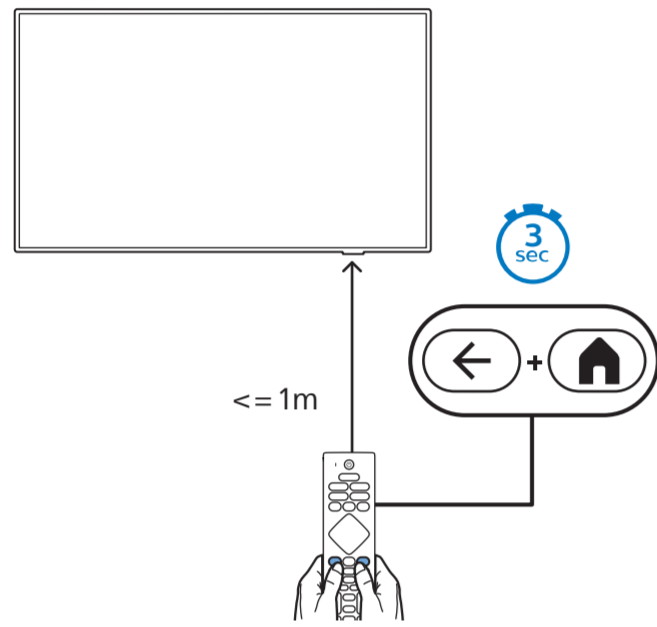

Polski Zapoznaj się z instrukcjami bezpieczeństwa.
Português Leia as instruções de segurança.
Română Citiți instrucțiunile de siguranță.
Русский Читайте инструкции по технике безопасности.
Srpski Pročitajte bezbednosna uputstva.
Slovenščina Preberite varnostna navodila.
Slovenský Prečítajte si bezpečnostné pokyny.
Suomi Lue turvaohjeet.

Svenska Läs säkerhetsinstruktionerna.
ไทย โปรดอ่านคำแนะนำด้านความปลอดภัย
Türkçe Güvenlik talimatlarını okuyun.
Українська Читайте інструкції з техніки безпеки.
العربية قراءة تعليمات السلامة.
עברית קראו את הוראות הבטיחות

A 10 to 20 cm **B** 7 to 10 cm

AMBILIGHT tv