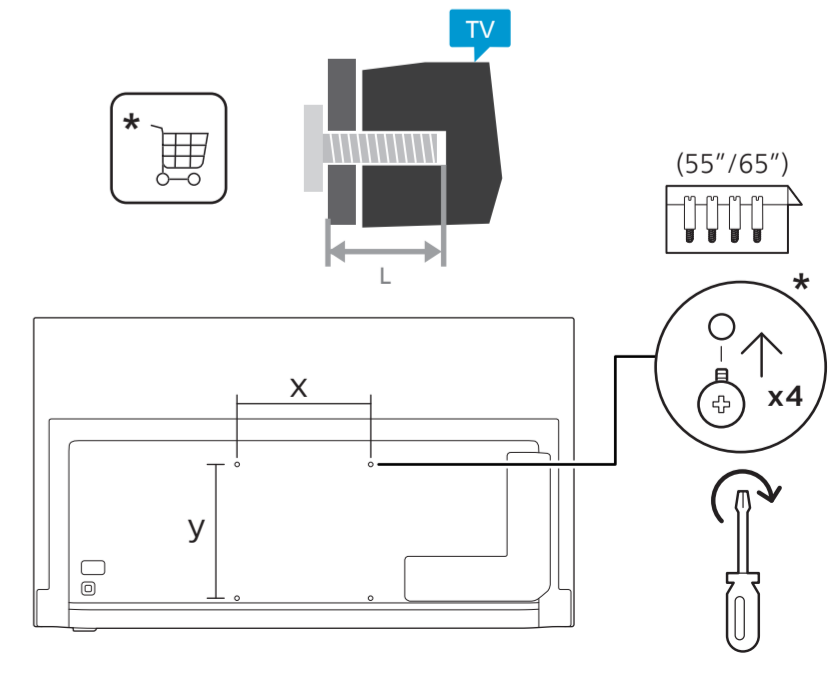

5

6

1

2 Wall Mount dimensions (x, y)

- 48" 300x300mm M6 (L: 10mm~15mm) 121 cm
- 55" 300x300mm M6 (L: 10mm~15mm) 139 cm
- 65" 300x300mm M6 (L: 10mm~15mm) 164 cm

English Read the safety instructions.
Български Прочетете инструкциите за безопасност.
Čeština Přečtěte si bezpečnostní pokyny.
Hrvatski Pročitajte sigurnosne upute.
Dansk Læs sikkerhedsforskrifterne.
Deutsch Lesen Sie die Sicherheitshinweise.
Ελληνικά Διαβάστε τις οδηγίες ασφαλείας.
Eesti Lugege ohutusnõudeid.