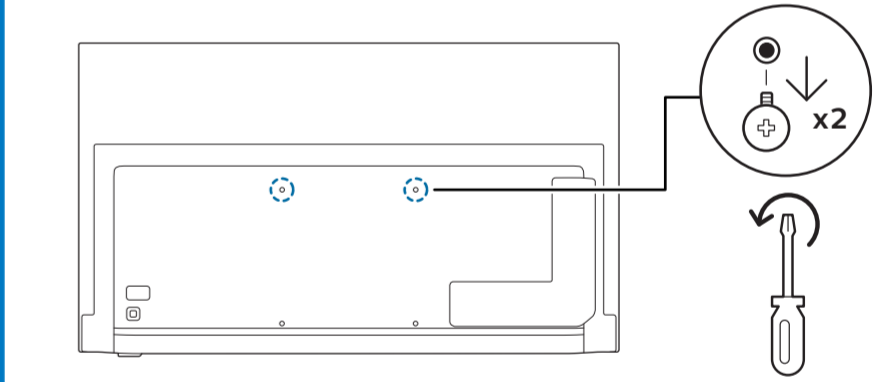

5

6

1

2 Wall Mount dimensions (x, y)

- 48" 300x300mm M6 (L: 10mm~15mm) 121 cm
- 55" 300x300mm M6 (L: 10mm~15mm) 139 cm
- 65" 300x300mm M6 (L: 10mm~15mm) 164 cm

English Read the safety instructions.
Български Прочетете инструкциите за безопасност.
Čeština Přečtěte si bezpečnostní pokyny.
Hrvatski Pročitajte sigurnosne upute.
Dansk Læs sikkerhedsforskrifterne.
Deutsch Lesen Sie die Sicherheitshinweise.
Ελληνικά Διαβάστε τις οδηγίες ασφαλείας.
Eesti Lugege ohutusnõudeid.