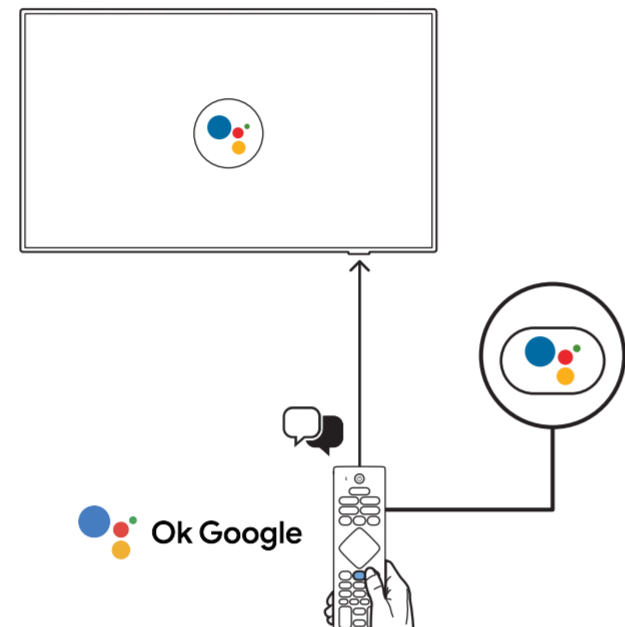

Polski Zapoznaj się z instrukcjami bezpieczeństwa.
Português Leia as instruções de segurança.
Română Citiți instrucțiunile de siguranță.
Русский Читайте инструкции по технике безопасности.
Srpski Pročitajte bezbednosna uputstva.
Slovenščina Preberite varnostna navodila.
Slovenský Prečítajte si bezpečnostné pokyny.
Suomi Lue turvaohjeet.

Svenska Läs säkerhetsinstruktionerna.
ไทย โปรดอ่านคำแนะนำด้านความปลอดภัย
Türkçe Güvenlik talimatlarını okuyun.
Українська Читайте інструкції з техніки безпеки.
العربية قراءة تعليمات السلامة.
עברית קראו את הוראות הבטיחות

A 10 to 20 cm **B** 7 to 10 cm

AMBILIGHT tv