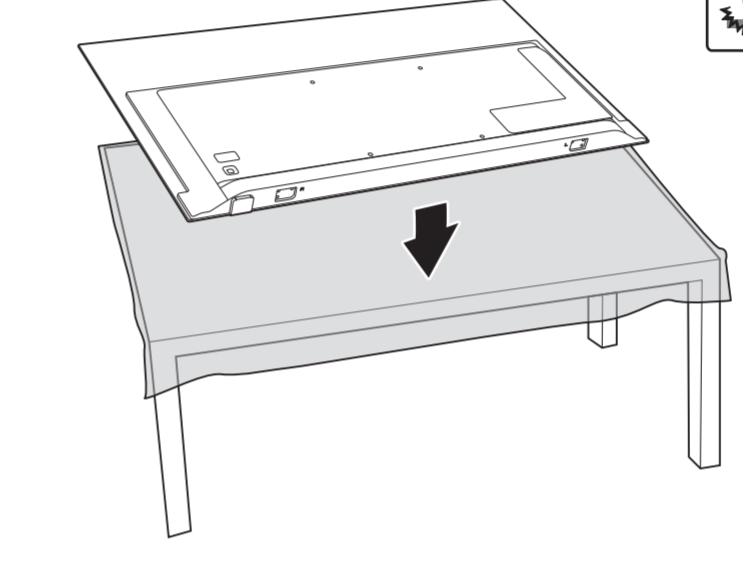

48"/55"/65" (M5xL16) : x4

Register to find out more and get support
www.philips.com/TVsupport

A 1a 48"/55"

1b 65"

2

3

B

4 48"/55"/65"

5

6

1

2 Wall Mount dimensions (x, y)

- 48" 300x300mm M6 (L: 10mm~15mm) 121 cm
- 55" 300x300mm M6 (L: 10mm~15mm) 139 cm
- 65" 300x300mm M6 (L: 10mm~15mm) 164 cm

English Read the safety instructions.
Български Прочетете инструкциите за безопасност.
Čeština Přečtěte si bezpečnostní pokyny.
Hrvatski Pročitajte sigurnosne upute.
Dansk Læs sikkerhedsforskrifterne.
Deutsch Lesen Sie die Sicherheitshinweise.
Ελληνικά Διαβάστε τις οδηγίες ασφαλείας.
Eesti Lugege ohutusnõudeid.