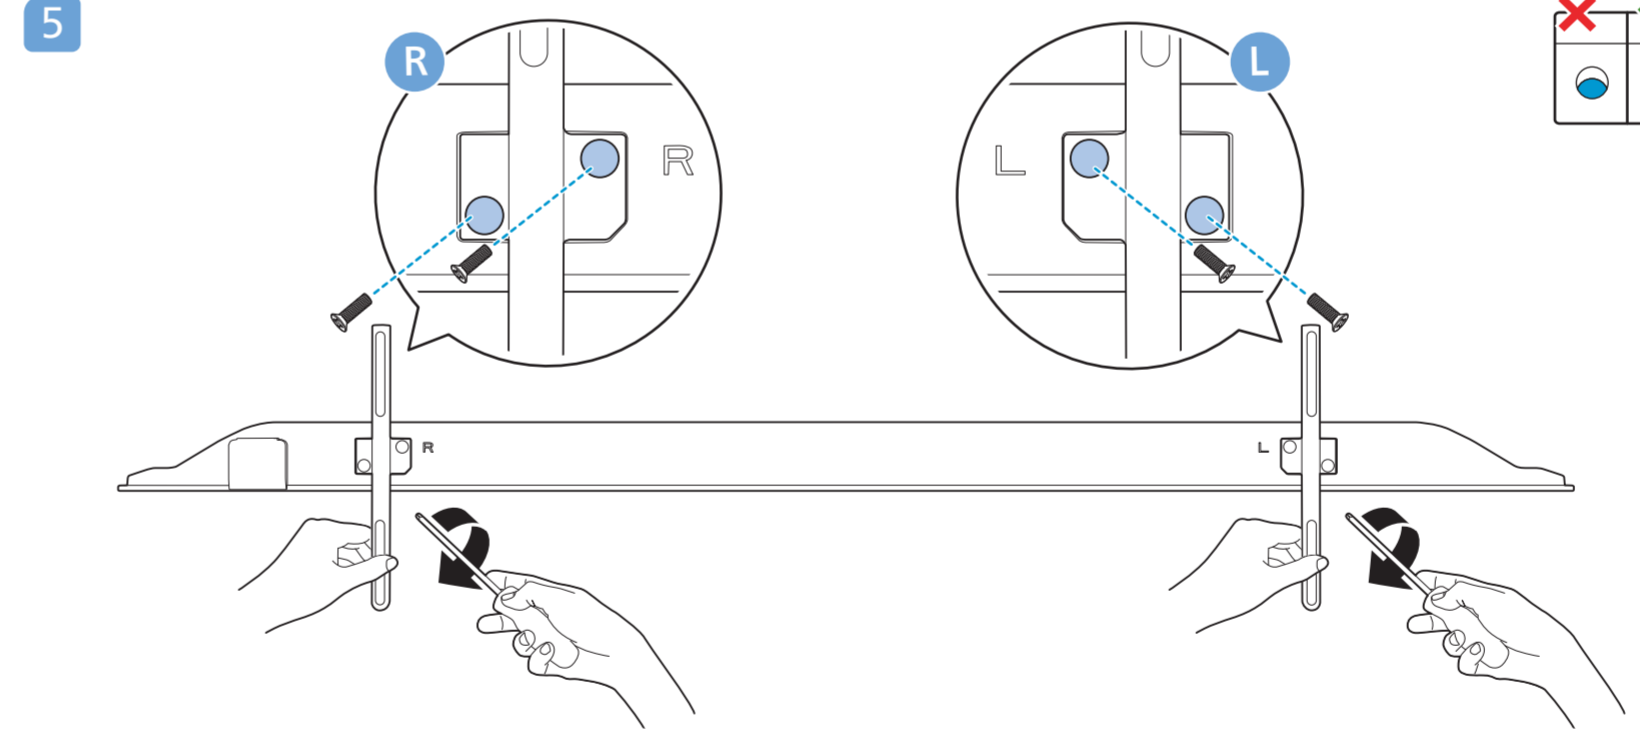

5

6

1

2 Wall Mount dimensions (x, y)

- 48" 300x300mm M6 (L: 10mm~15mm) 121 cm
- 55" 300x300mm M6 (L: 10mm~15mm) 139 cm
- 65" 300x300mm M6 (L: 10mm~15mm) 164 cm

English Read the safety instructions.
Български Прочетете инструкциите за безопасност.
Čeština Přečtěte si bezpečnostní pokyny.
Hrvatski Pročitajte sigurnosne upute.
Dansk Læs sikkerhedsforskrifterne.
Deutsch Lesen Sie die Sicherheitshinweise.
Ελληνικά Διαβάστε τις οδηγίες ασφαλείας.
Eesti Lugege ohutusnõudeid.