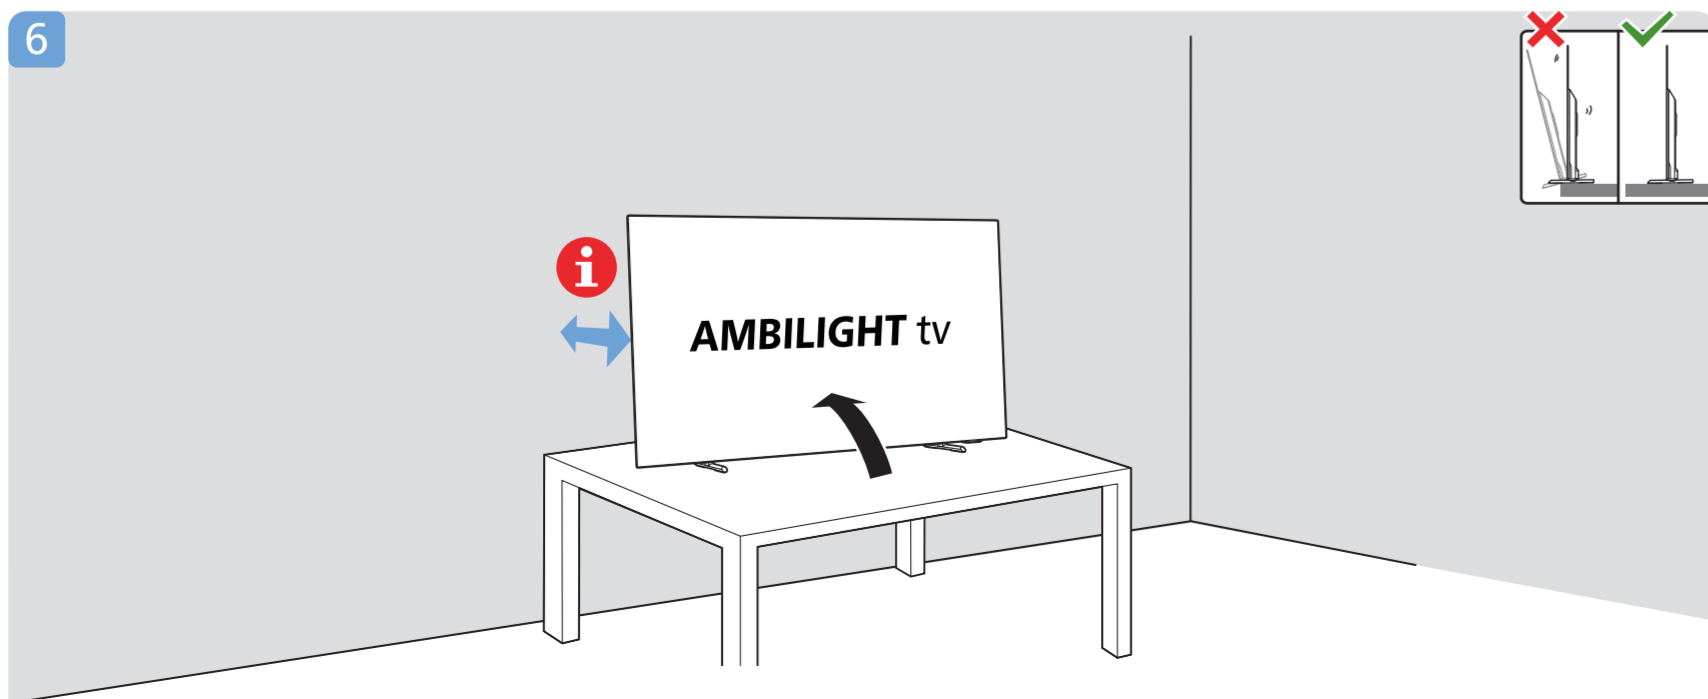

48"/55"/65" (M5xL16) : x4

Register to find out more and get support
www.philips.com/TVsupport

A 1a 48"/55"

1b 65"

2

3

B

4 48"/55"/65"

5

6

1

2 Wall Mount dimensions (x, y)

- 48" 300x300mm M6 (L: 10mm~15mm) 121 cm
- 55" 300x300mm M6 (L: 10mm~15mm) 139 cm
- 65" 300x300mm M6 (L: 10mm~15mm) 164 cm

English Read the safety instructions.
Български Прочетете инструкциите за безопасност.
Čeština Přečtěte si bezpečnostní pokyny.
Hrvatski Pročitajte sigurnosne upute.
Dansk Læs sikkerhedsforskrifterne.
Deutsch Lesen Sie die Sicherheitshinweise.
Ελληνικά Διαβάστε τις οδηγίες ασφαλείας.
Eesti Lugege ohutusnõudeid.