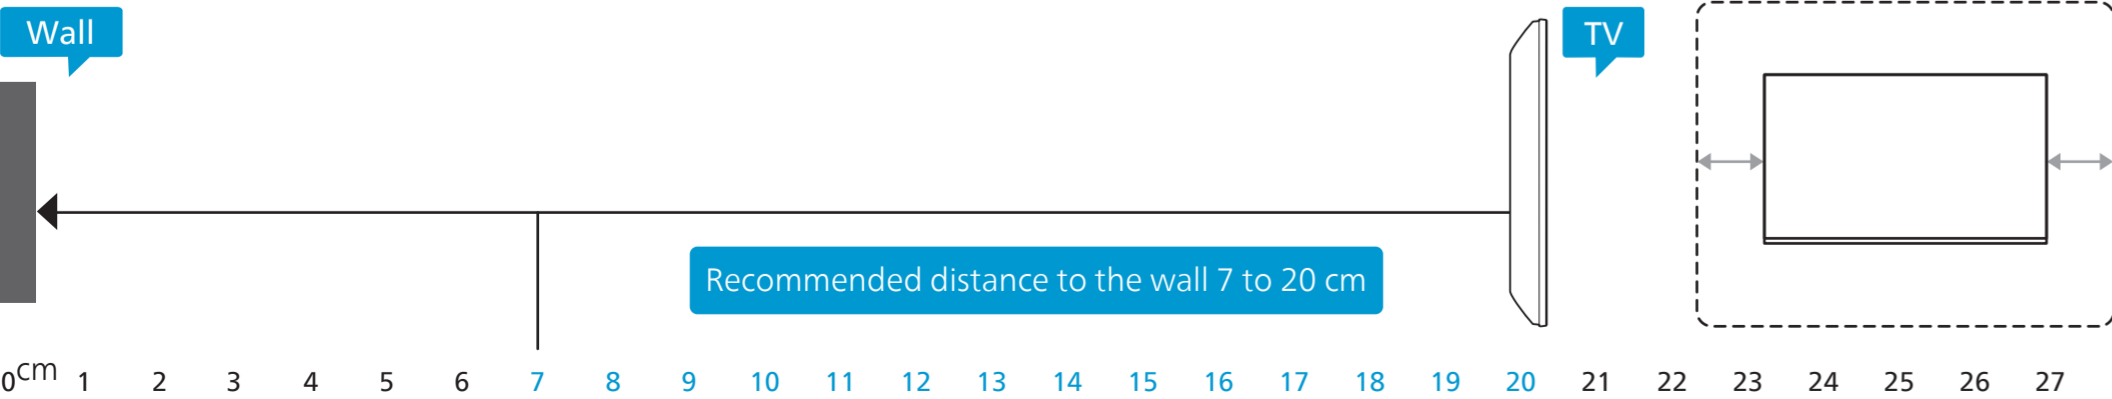

AMBILIGHT tv