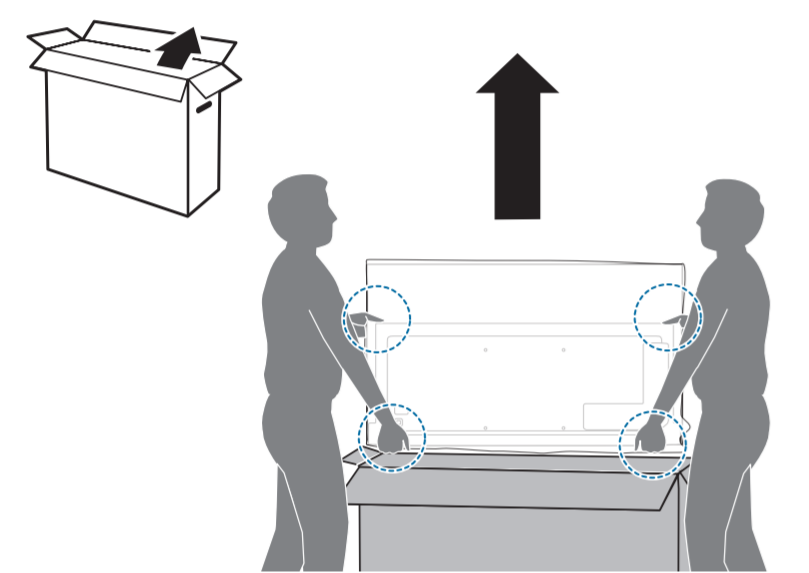

A 1a 48"/55"