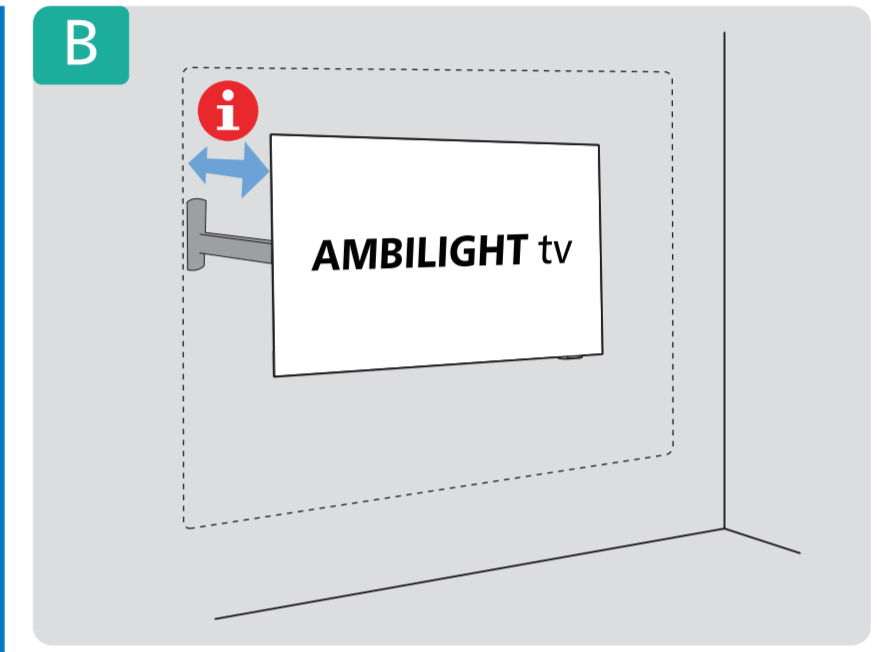

48"/55"/65" (M5xL16) : x4

Register to find out more and get support
www.philips.com/TVsupport

A 1a 48"/55"

1b 65"

2

3

B

4 48"/55"/65"

5

6

1

2 Wall Mount dimensions (x, y)

- 48" 300x300mm M6 (L: 10mm~15mm) 121 cm
- 55" 300x300mm M6 (L: 10mm~15mm) 139 cm
- 65" 300x300mm M6 (L: 10mm~15mm) 164 cm

English Read the safety instructions.
Български Прочетете инструкциите за безопасност.
Čeština Přečtěte si bezpečnostní pokyny.
Hrvatski Pročitajte sigurnosne upute.
Dansk Læs sikkerhedsforskrifterne.
Deutsch Lesen Sie die Sicherheitshinweise.
Ελληνικά Διαβάστε τις οδηγίες ασφαλείας.
Eesti Lugege ohutusnõudeid.