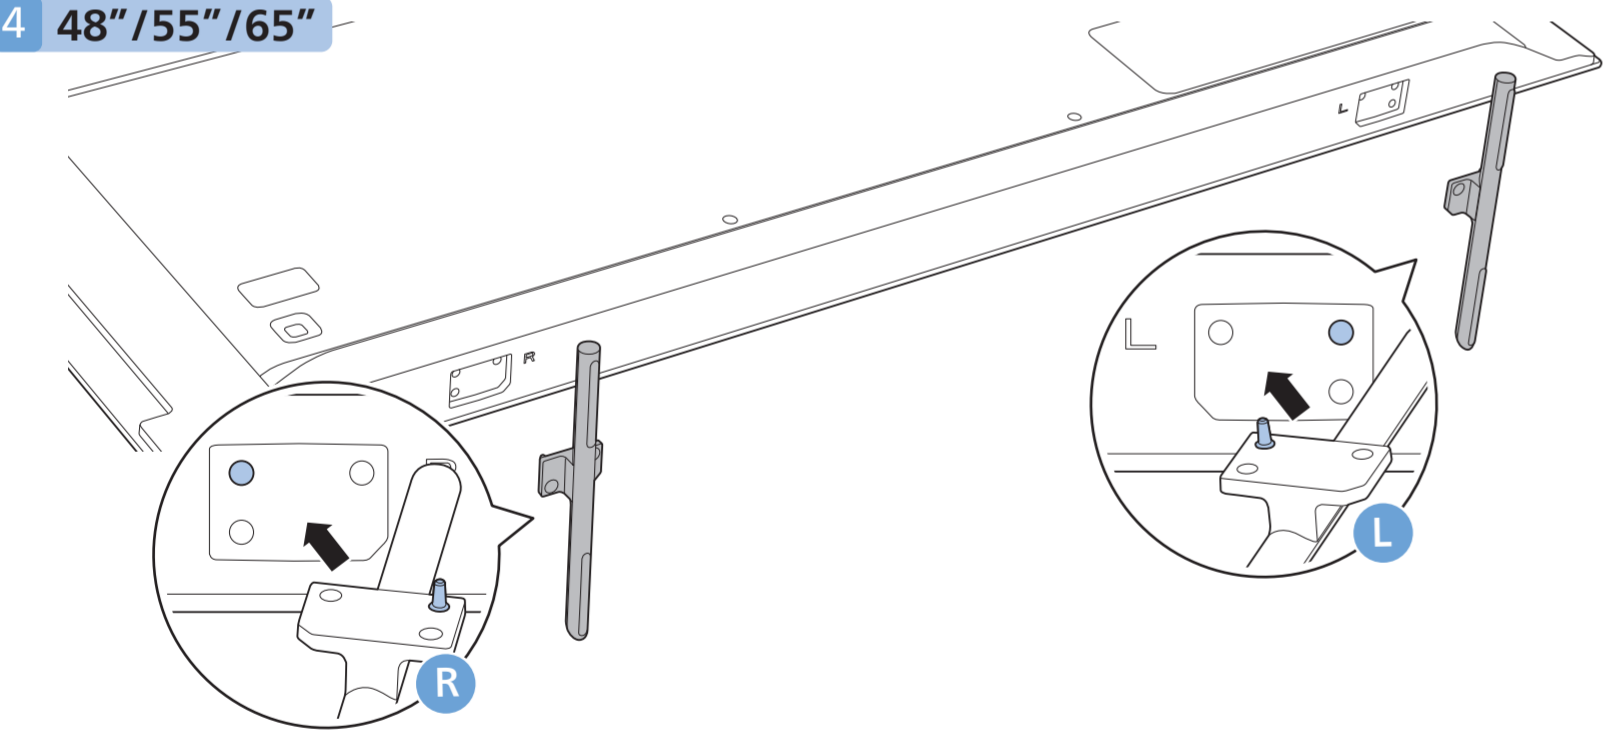

48"/55"/65" (M5xL16) : x4

Register to find out more and get support
www.philips.com/TVsupport

A 1a 48"/55"

1b 65"

2

3

B

4 48"/55"/65"

5

6

1

2 Wall Mount dimensions (x, y)

- 48" 300x300mm M6 (L: 10mm~15mm) 121 cm
- 55" 300x300mm M6 (L: 10mm~15mm) 139 cm
- 65" 300x300mm M6 (L: 10mm~15mm) 164 cm

English Read the safety instructions.
Български Прочетете инструкциите за безопасност.
Čeština Přečtěte si bezpečnostní pokyny.
Hrvatski Pročitajte sigurnosne upute.
Dansk Læs sikkerhedsforskrifterne.
Deutsch Lesen Sie die Sicherheitshinweise.
Ελληνικά Διαβάστε τις οδηγίες ασφαλείας.
Eesti Lugege ohutusnõudeid.