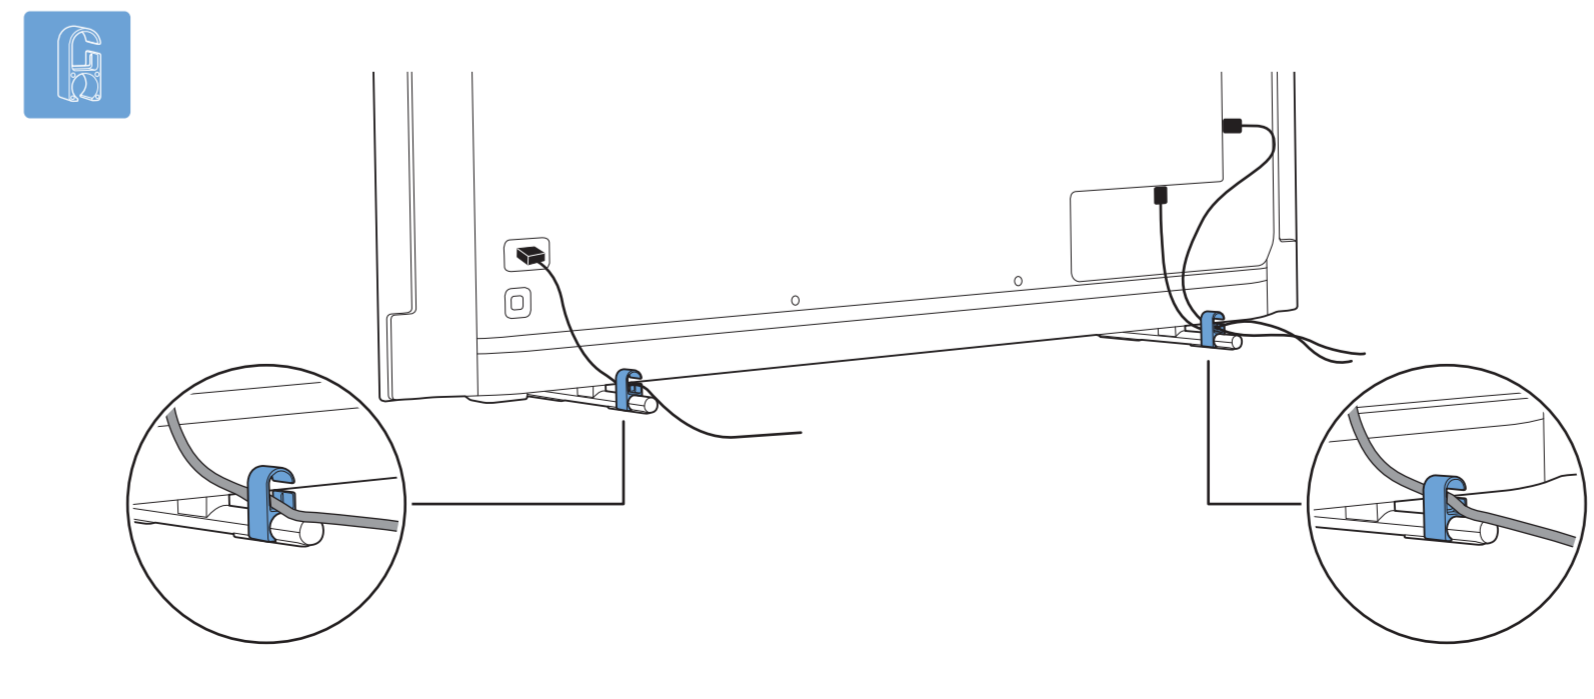

5

6

1

2 Wall Mount dimensions (x, y)

- 48" 300x300mm M6 (L: 10mm~15mm) 121 cm
- 55" 300x300mm M6 (L: 10mm~15mm) 139 cm
- 65" 300x300mm M6 (L: 10mm~15mm) 164 cm

English Read the safety instructions.
Български Прочетете инструкциите за безопасност.
Čeština Přečtěte si bezpečnostní pokyny.
Hrvatski Pročitajte sigurnosne upute.
Dansk Læs sikkerhedsforskrifterne.
Deutsch Lesen Sie die Sicherheitshinweise.
Ελληνικά Διαβάστε τις οδηγίες ασφαλείας.
Eesti Lugege ohutusnõudeid.