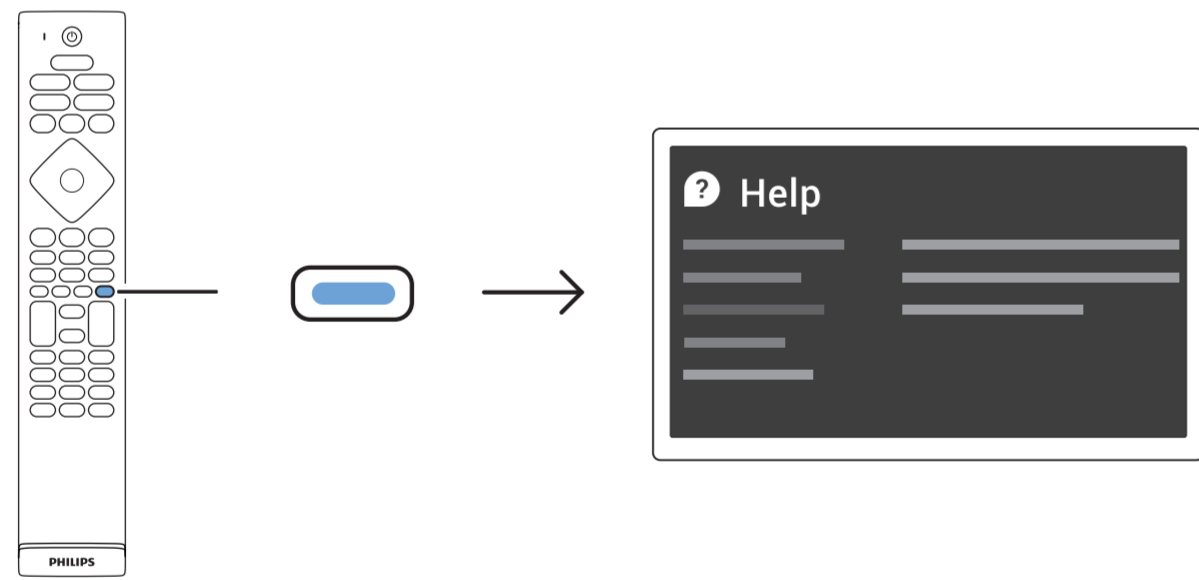

Polski Zapoznaj się z instrukcjami bezpieczeństwa.
Português Leia as instruções de segurança.
Română Citiți instrucțiunile de siguranță.
Русский Читайте инструкции по технике безопасности.
Srpski Pročitajte bezbednosna uputstva.
Slovenščina Preberite varnostna navodila.
Slovenský Prečítajte si bezpečnostné pokyny.
Suomi Lue turvaohjeet.

Svenska Läs säkerhetsinstruktionerna.
ไทย โปรดอ่านคำแนะนำด้านความปลอดภัย
Türkçe Güvenlik talimatlarını okuyun.
Українська Читайте інструкції з техніки безпеки.
العربية قراءة تعليمات السلامة.
עברית קראו את הוראות הבטיחות

A 10 to 20 cm **B** 7 to 10 cm

AMBILIGHT tv