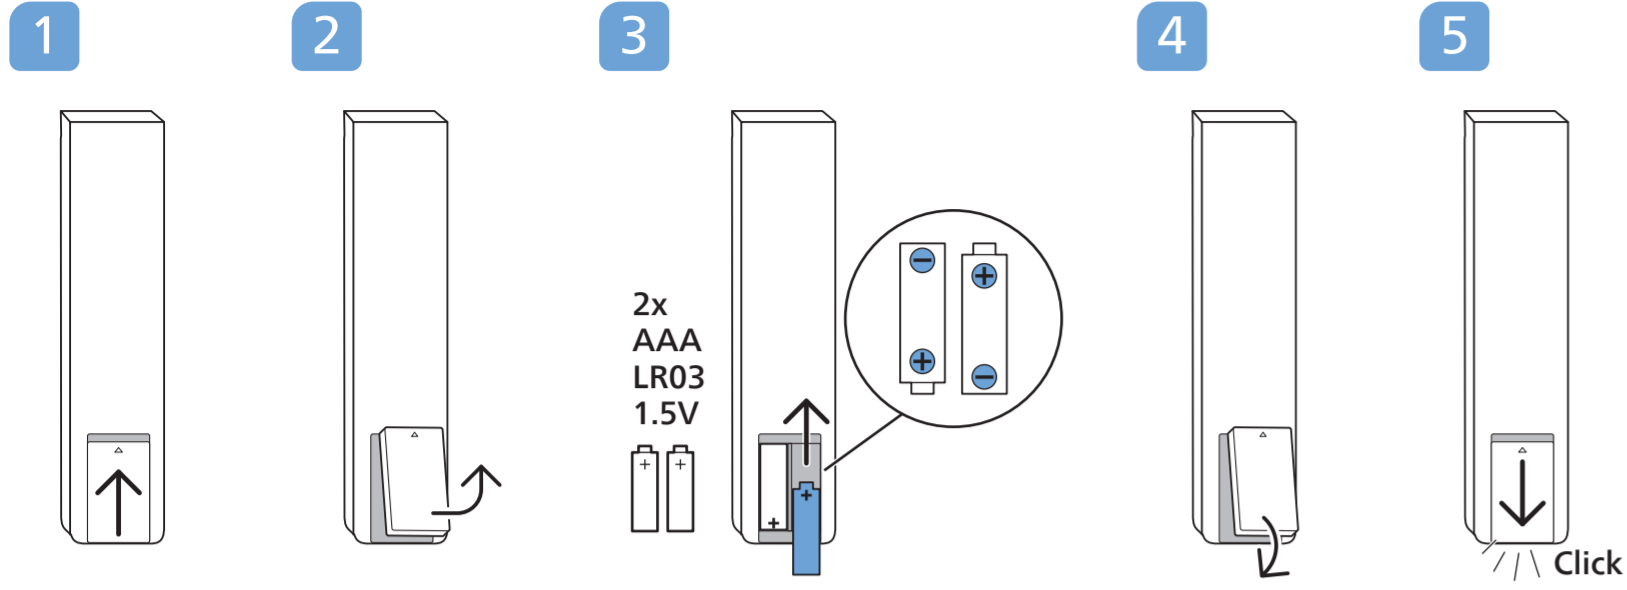

Polski Zapoznaj się z instrukcjami bezpieczeństwa.
Português Leia as instruções de segurança.
Română Citiți instrucțiunile de siguranță.
Русский Читайте инструкции по технике безопасности.
Srpski Pročitajte bezbednosna uputstva.
Slovenščina Preberite varnostna navodila.
Slovenský Prečítajte si bezpečnostné pokyny.
Suomi Lue turvaohjeet.

Svenska Läs säkerhetsinstruktionerna.
ไทย โปรดอ่านคำแนะนำด้านความปลอดภัย
Türkçe Güvenlik talimatlarını okuyun.
Українська Читайте інструкції з техніки безпеки.
العربية قراءة تعليمات السلامة.
עברית קראו את הוראות הבטיחות

A 10 to 20 cm **B** 7 to 10 cm

AMBILIGHT tv