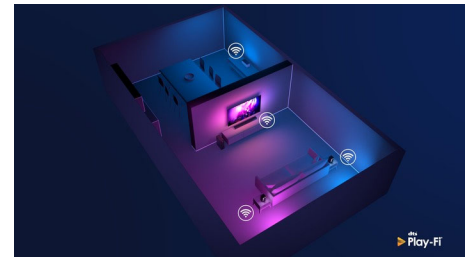

DTS Play-Fi-kompatibel

Med DTS Play-Fi på Philips-TV-en kan du koble til kompatible høyttalere i alle rom. Har du trådløse høyttalere på kjøkkenet? Hør på filmen mens du lager noe å bite i, eller hold deg oppdatert med sportskommentatorene mens du henter noe å drikke til gjestene.