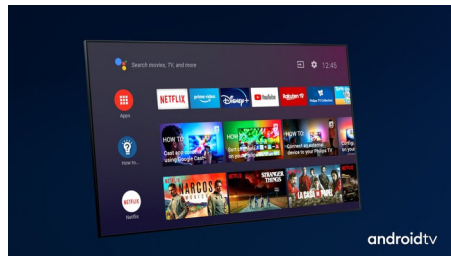

Simpelthen smart. Android-TV

Philips Android-TV-en gir deg innholdet du vil ha, når du vil ha det. Du kan tilpasse

hjemmeskjermen for å vise favorittappene dine, slik at det er enkelt å strøme filmene og TV-seriene du er glad i – eller fortsette fra der du slapp.