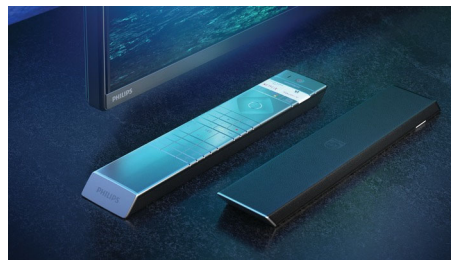

# OLED+

The difference is real.

En Philips 4K UHD OLED+-TV er kompatibel med alle de største HDR-formatene. Uansett om det er en serie du bare må se på eller det nyeste spillet, vil hver scene være full av rike detaljer. Hvis du ser på eller spiller i et rom med sterkt lys, justerer TV-en automatisk bildet slik at det ser fantastisk ut.

## Førsteklasses materialer.

Førsteklasses materialer utgjør hele forskjellen med denne OLED+-TV-en. Høytalergrillen i mikrogitter er kronet med Kvadrats akustiske, gjennomsiktige høytalerstoff i ullblanding, noe som gjør at lyden kan strømme fritt inn i rommet. Fjernkontrollen med bakgrunnsbelysning er laget av mykt, ansvarlig produsert Muirhead-skinn.