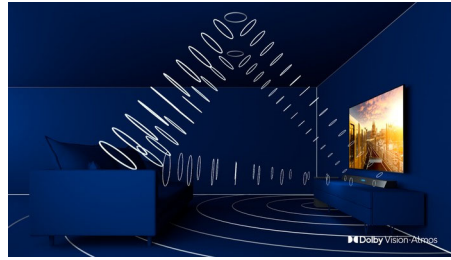

Dolby Vision og Dolby Atmos.

Støtte for Dolbys førsteklasses lyd- og videoformater betyr at HDR-innholdet du ser og spiller, vil se og høres fantastisk ut. Du kan glede deg over et bilde som gjenspeiler regissørens opprinnelige intensjoner, og oppleve romslig lyd med virkelig klarhet og dybde. Flott for alle filmer, TV-programmer og spill.