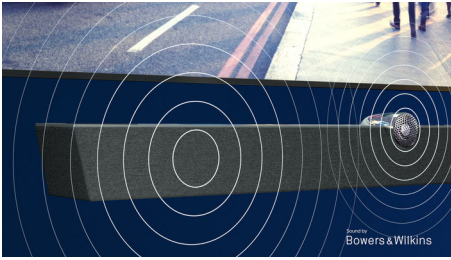

Høydepunkter

Lyd fra Bowers & Wilkins.

En biljakt. Hvisking. Musikk. De eksklusive Bowers & Wilkins-lydkabinene gir deg en spennende naturtro lyd uansett hva du ser på. Den ikoniske designen med diskant-høytalere på toppen holder dialogen intakt. Oppoverrettede høytalere lar deg få mest mulig ut av omsluttende Dolby Atmos.