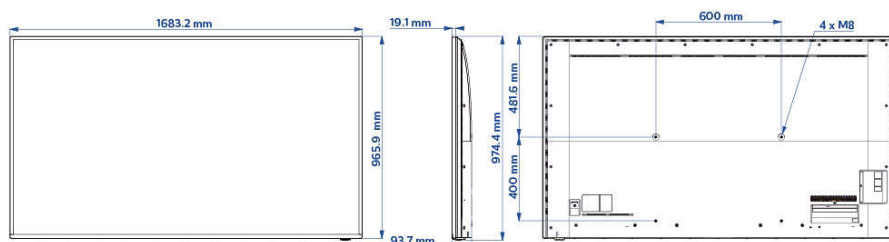

Podporovaná rozlišení

- Tuner: Další: až 1920 x 1080 p při 60 Hz, T2 HEVC: až 3840 x 2160 při 60 Hz
- USB, LAN: HEVC: až 3840 x 2160 při 60 Hz, Další: až 1920 x 1080 p při 60 Hz
- HDMI 1/2: Až 3840 x 2160p při 60 Hz
- HDMI 3: Až 3840 x 2160p při 30 Hz

Tuner/příjem/vysílání

- Digitální příjem: DVB-T/T2/C, HEVC UHD (až 2160p60)
- Analogový televizor: PAL
- Přehrávání IP: Multicast, Unicast, HLS, Kanály aplikace OTT

Android TV

- OS: Android TV™ 9 (Pie)
- Předinstalované aplikace: YouTube, Google Play Store*, Google Play Music, Google Play Movies, Google Play Games
- Kapacita paměti (Flash): 16 GB*

Podnikové funkce

- Kabelové prezentace: Automatický výběr vstupu, Automatické zapnutí, Automatické vypnutí

- Bezdrátové prezentace: Vestavěná funkce Chromecast, Bezpečné sdílení, Sdílení spravované přes síť
- Funkce signage: CMND&Create, Plánovač, Bannery
- Ovládání: Crestron Connected (v2), Extron, Neets
- Přizpůsobitelný: Domovská obrazovka, Název místa, Název zařízení

Funkce profesionálního televizoru

- Profesionální režim: Ovládání nastavení zapnutí, Uzamčení nabídky pro instalaci, Uzamčení nabídky, Omezení hlasitosti
- Ovládání: Vzdálená správa CMND IP, Ovládání JEDI Android API, Ovládání JAPIT HTML5, AppControl
- Pohodlí: Google Assistant*, Přihlášení k účtu